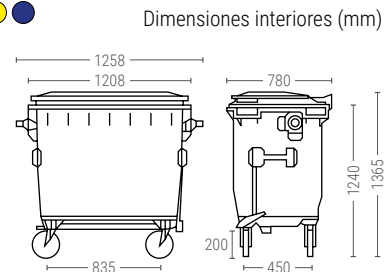

KA 660

BASURERO CON TAPA ABATIBLE Y RUEDAS DE Ø 200

Dimensiones ext. L.1360, A.765, h.1235 mm.

Peso 39,000 kg.

Capacidad 660 litros

Color

Material HDPE

KA 770

BASURERO CON TAPA ABATIBLE Y RUEDAS DE Ø 200

Dimensiones ext. L.1370, A.800, h.1350 mm.

Peso 41,000 kg.

Capacidad 770 litros

Color

Material HDPE

KA 1000

BASURERO CON TAPA ABATIBLE Y RUEDAS DE Ø 200

Dimensiones ext. L.1370, A.1060, h.1320 mm.

Peso 49,000 kg.

Capacidad 1100 litros

Color

Material HDPE

➔ Sobre tapa opcional disponible en modelos KA 1000 y KA 1100.

KA 1100

BASURERO CON TAPA BASCULANTE Y RUEDAS DE Ø 200

Dimensiones ext. L.1370, A.1040, h.1440mm.

Peso 59,000 kg.

Capacidad 1100 litros

Color

Material HDPE