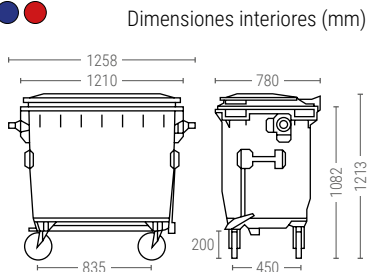

KA 660

BASURERO CON TAPA ABATIBLE Y RUEDAS DE Ø 200

Dimensiones ext. L.1360, A.765, h.1235 mm.

Peso 39,000 kg.

Capacidad 660 litros

Color

Material HDPE

KA 770

BASURERO CON TAPA ABATIBLE Y RUEDAS DE Ø 200

Dimensiones ext. L.1370, A.800, h.1350 mm.

Peso 41,000 kg.

Capacidad 770 litros

Color

Material HDPE

KA 1000

BASURERO CON TAPA ABATIBLE Y RUEDAS DE Ø 200

Dimensiones ext. L.1370, A.1060, h.1320 mm.

Peso 49,000 kg.

Capacidad 1100 litros

Color

Material HDPE

➔ Sobre tapa opcional disponible en modelos KA 1000 y KA 1100.

KA 1100

BASURERO CON TAPA BASCULANTE Y RUEDAS DE Ø 200

Dimensiones ext. L.1370, A.1040, h.1440mm.

Peso 59,000 kg.

Capacidad 1100 litros

Color

Material HDPE