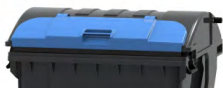

KA 660

BASURERO CON TAPA ABATIBLE Y RUEDAS DE Ø 200

Dimensiones ext. L.1360, A.765, h.1235 mm.

Peso 39,000 kg.

Capacidad 660 litros

Color

Material HDPE

KA 770

BASURERO CON TAPA ABATIBLE Y RUEDAS DE Ø 200

Dimensiones ext. L.1370, A.800, h.1350 mm.

Peso 41,000 kg.

Capacidad 770 litros

Color

Material HDPE

KA 1000

BASURERO CON TAPA ABATIBLE Y RUEDAS DE Ø 200

Dimensiones ext. L.1370, A.1060, h.1320 mm.

Peso 49,000 kg.

Capacidad 1100 litros

Color

Material HDPE

➔ Sobre tapa opcional disponible en modelos KA 1000 y KA 1100.

KA 1100

BASURERO CON TAPA BASCULANTE Y RUEDAS DE Ø 200

Dimensiones ext. L.1370, A.1040, h.1440mm.

Peso 59,000 kg.

Capacidad 1100 litros

Color

Material HDPE