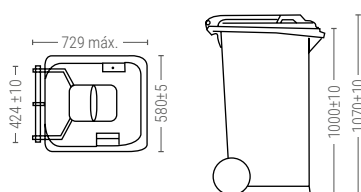

## KA 240

**BASURERO CON TAPA ABATIBLE Y RUEDAS DE Ø 200**

Dimensiones ext. L.729; A.580; h.1074 mm.  
 Peso 14,500 kg.  
 Capacidad 240 litros  
 Color

Dimensiones interiores (mm)

## KA 360

**BASURERO CON TAPA ABATIBLE Y RUEDAS DE Ø 200**

Dimensiones ext. L.880; A.585; h.1112 mm.  
 Peso 16,000 kg.  
 Capacidad 360 litros  
 Color

Dimensiones interiores (mm)