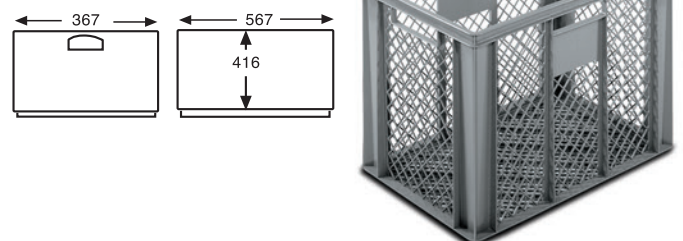

3256 CUBETA RANURADA

DIMENSIONES EXT.	PESO	CAP.	COLOR	MAT.	UD. PALET
L.600, A.400, h.170 mm.	1,400 kgs.	33 litros	Blanco, Gris	HDPE	52

DIMENSIONES INTERIORES EN mm:

3261 CUBETA RANURADA FONDO LISO

PESO: 1,700 kgs.

3258 CUBETA RANURADA

DIMENSIONES EXT.	PESO	CAP.	COLOR	MAT.	UD. PALET
L.600, A.400, h.320 mm.	2,000 kgs.	63 litros	Blanco, Gris	HDPE	28

DIMENSIONES INTERIORES EN mm:

3263 CUBETA RANURADA FONDO LISO

PESO: 2,300 kgs.

3257 CUBETA RANURADA

DIMENSIONES EXT.	PESO	CAP.	COLOR	MAT.	UD. PALET
L.600, A.400, h.220 mm.	1,700 kgs.	43 litros	Blanco, Gris	HDPE	40

DIMENSIONES INTERIORES EN mm:

3262 CUBETA RANURADA FONDO LISO

PESO: 2,000 kgs.

3259 CUBETA RANURADA

DIMENSIONES EXT.	PESO	CAP.	COLOR	MAT.	UD. PALET
L.600, A.400, h.426 mm.	2,400 kgs.	83 litros	Blanco, Gris	HDPE	20

DIMENSIONES INTERIORES EN mm:

CONTENEDORES
APILABLES

CONT. APILABLES
Y ENCAJABLES