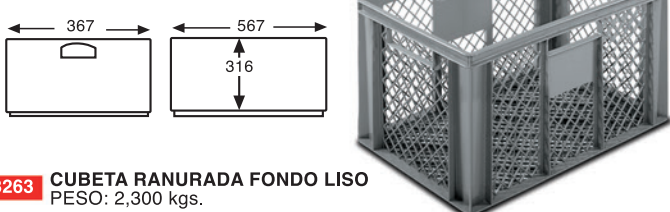

3256 CUBETA RANURADA

DIMENSIONES EXT.	PESO	CAP.	COLOR	MAT.	UD. PALET
L.600, A.400, h.170 mm.	1,400 kgs.	33 litros	Blanco, Gris	HDPE	52

DIMENSIONES INTERIORES EN mm:

3261 CUBETA RANURADA FONDO LISO

PESO: 1,700 kgs.

3258 CUBETA RANURADA

DIMENSIONES EXT.	PESO	CAP.	COLOR	MAT.	UD. PALET
L.600, A.400, h.320 mm.	2,000 kgs.	63 litros	Blanco, Gris	HDPE	28

DIMENSIONES INTERIORES EN mm:

3263 CUBETA RANURADA FONDO LISO

PESO: 2,300 kgs.

3257 CUBETA RANURADA

DIMENSIONES EXT.	PESO	CAP.	COLOR	MAT.	UD. PALET
L.600, A.400, h.220 mm.	1,700 kgs.	43 litros	Blanco, Gris	HDPE	40

DIMENSIONES INTERIORES EN mm:

3262 CUBETA RANURADA FONDO LISO

PESO: 2,000 kgs.

3259 CUBETA RANURADA

DIMENSIONES EXT.	PESO	CAP.	COLOR	MAT.	UD. PALET
L.600, A.400, h.426 mm.	2,400 kgs.	83 litros	Blanco, Gris	HDPE	20

DIMENSIONES INTERIORES EN mm:

CONTENEDORES
APILABLES

CONT. APILABLES
Y ENCAJABLES