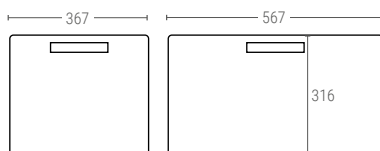

3257 | CUBETA RANURADA

Dimensiones ext. L.600, A.400, h.220 mm.
 Peso 1,700 kg.
 Capacidad 43 litros
 Color ○○
 Material HDPE
 Ud. Palet 40

3260 | CUBETA RANURADA FONDO LISO

Peso 1,500 kg.

Dimensiones interiores (mm)

3261 | CUBETA RANURADA FONDO LISO

Peso 1,700 kg.

Dimensiones interiores (mm)

3262 | CUBETA RANURADA FONDO LISO

Peso 2.000 kg.

Dimensiones interiores (mm)

3258 | CUBETA RANURADA

Dimensiones ext. L.600, A.400, h.320 mm.
 Peso 2,000 kg.
 Capacidad 63 litros
 Color ○○
 Material HDPE
 Ud. Palet 28

3259 | CUBETA RANURADA

Dimensiones ext. L.600, A.400, h.426 mm.
 Peso 2,400 kg.
 Capacidad 83 litros
 Color ○○
 Material HDPE
 Ud. Palet 20

3263 | CUBETA RANURADA FONDO LISO

Peso 2.000 kg.

Dimensiones interiores (mm)

Dimensiones interiores (mm)