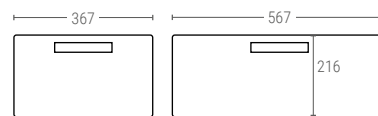

3255 | CUBETA RANURADA

Dimensiones ext. L.600, A.400, h.120 mm.
 Peso 1,200 kg.
 Capacidad 23 litros
 Color ○○
 Material HDPE
 Ud. Palet 76

3256 | CUBETA RANURADA

Dimensiones ext. L.600, A.400, h.170 mm.
 Peso 1,400 kg.
 Capacidad 33 litros
 Color ○○
 Material HDPE
 Ud. Palet 52

3257 | CUBETA RANURADA

Dimensiones ext. L.600, A.400, h.220 mm.
 Peso 1,700 kg.
 Capacidad 43 litros
 Color ○○
 Material HDPE
 Ud. Palet 40

3260 | CUBETA RANURADA FONDO LISO

Peso 1,500 kg.

Dimensiones interiores (mm)

3261 | CUBETA RANURADA FONDO LISO

Peso 1,700 kg.

Dimensiones interiores (mm)

3262 | CUBETA RANURADA FONDO LISO

Peso 2.000 kg.

Dimensiones interiores (mm)

3258 | CUBETA RANURADA

Dimensiones ext. L.600, A.400, h.320 mm.
 Peso 2,000 kg.
 Capacidad 63 litros
 Color ○○
 Material HDPE
 Ud. Palet 28

3259 | CUBETA RANURADA

Dimensiones ext. L.600, A.400, h.426 mm.
 Peso 2,400 kg.
 Capacidad 83 litros
 Color ○○
 Material HDPE
 Ud. Palet 20

3263 | CUBETA RANURADA FONDO LISO

Peso 2.000 kg.

Dimensiones interiores (mm)