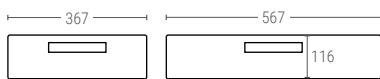

3255 | CUBETA RANURADA

Dimensiones ext. L.600, A.400, h.120 mm.
 Peso 1,200 kg.
 Capacidad 23 litros
 Color ○○
 Material HDPE
 Ud. Palet 76

3256 | CUBETA RANURADA

Dimensiones ext. L.600, A.400, h.170 mm.
 Peso 1,400 kg.
 Capacidad 33 litros
 Color ○○
 Material HDPE
 Ud. Palet 52

3257 | CUBETA RANURADA

Dimensiones ext. L.600, A.400, h.220 mm.
 Peso 1,700 kg.
 Capacidad 43 litros
 Color ○○
 Material HDPE
 Ud. Palet 40

3260 | CUBETA RANURADA FONDO LISO

Peso 1,500 kg.

Dimensiones interiores (mm)

3261 | CUBETA RANURADA FONDO LISO

Peso 1,700 kg.

Dimensiones interiores (mm)

3262 | CUBETA RANURADA FONDO LISO

Peso 2.000 kg.

Dimensiones interiores (mm)

3258 | CUBETA RANURADA

Dimensiones ext. L.600, A.400, h.320 mm.
 Peso 2,000 kg.
 Capacidad 63 litros
 Color ○○
 Material HDPE
 Ud. Palet 28

3259 | CUBETA RANURADA

Dimensiones ext. L.600, A.400, h.426 mm.
 Peso 2,400 kg.
 Capacidad 83 litros
 Color ○○
 Material HDPE
 Ud. Palet 20

3263 | CUBETA RANURADA FONDO LISO

Peso 2.000 kg.

Dimensiones interiores (mm)