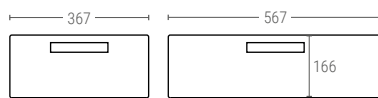

3255 | CUBETA RANURADA

Dimensiones ext. L.600, A.400, h.120 mm.
 Peso 1,200 kg.
 Capacidad 23 litros
 Color ○○
 Material HDPE
 Ud. Palet 76

3256 | CUBETA RANURADA

Dimensiones ext. L.600, A.400, h.170 mm.
 Peso 1,400 kg.
 Capacidad 33 litros
 Color ○○
 Material HDPE
 Ud. Palet 52

3257 | CUBETA RANURADA

Dimensiones ext. L.600, A.400, h.220 mm.
 Peso 1,700 kg.
 Capacidad 43 litros
 Color ○○
 Material HDPE
 Ud. Palet 40

3260 | CUBETA RANURADA FONDO LISO

Peso 1,500 kg.

Dimensiones interiores (mm)

3261 | CUBETA RANURADA FONDO LISO

Peso 1,700 kg.

Dimensiones interiores (mm)

3262 | CUBETA RANURADA FONDO LISO

Peso 2.000 kg.

Dimensiones interiores (mm)

3258 | CUBETA RANURADA

Dimensiones ext. L.600, A.400, h.320 mm.
 Peso 2,000 kg.
 Capacidad 63 litros
 Color ○○
 Material HDPE
 Ud. Palet 28

3259 | CUBETA RANURADA

Dimensiones ext. L.600, A.400, h.426 mm.
 Peso 2,400 kg.
 Capacidad 83 litros
 Color ○○
 Material HDPE
 Ud. Palet 20

3263 | CUBETA RANURADA FONDO LISO

Peso 2.000 kg.

Dimensiones interiores (mm)