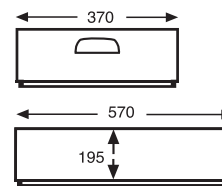

CONTENEDOR MULTIUSOS

Norma Europa 600 x 400 mm.

1504 Cajón 600x400x320 mm. con abertura en lateral corto.

1507 Cajón 600x400x320 mm. con abertura en lateral largo.

R-2-A CONTENEDOR PAREDES Y FONDO LISO CON ASAS

DIMENSIONES EXT.	PESO	CAP.	COLOR	MAT.	UD. PALET
L.600, A.400, h.200 mm.	2,000 kgs.	40 litros	Blanco, Gris	HDPE	48

DIMENSIONES INTERIORES EN mm:

R-2 CONTENEDOR RANURADO FONDO LISO

DIMENSIONES EXT.	PESO	CAP.	COLOR	MAT.	UD. PALET
L.600, A.400, h.200 mm.	1,750 kgs.	40 litros	Blanco, Gris	HDPE	48

DIMENSIONES INTERIORES EN mm:

R-2-C CONTENEDOR PAREDES Y FONDO LISO SIN ASAS

DIMENSIONES EXT.	PESO	CAP.	COLOR	MAT.	UD. PALET
L.600, A.400, h.200 mm.	2,100 kgs.	40 litros	Blanco, Gris	HDPE	48

DIMENSIONES INTERIORES EN mm:

3270 TAPA PARA REF. R-2, R-2-A Y R-2-C

DIMENSIONES EXT.	PESO	CAPACIDAD	COLOR	MATERIAL
L.600, A.400 mm.	0,690 kgs.	—	Blanco, Gris	HDPE

6400 TAPA 600x400 mm.

DIMENSIONES EXT.	PESO	CAPACIDAD	COLOR	MATERIAL
L.600, A.400 mm.	0,815 kgs.	—	Blanco, Gris	HDPE