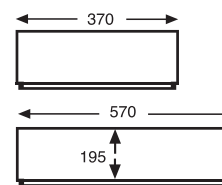

CONTENEDOR MULTIUSOS

Norma Europa 600 x 400 mm.

1504 Cajón 600x400x320 mm. con abertura en lateral corto.

1507 Cajón 600x400x320 mm. con abertura en lateral largo.

R-2-A CONTENEDOR PAREDES Y FONDO LISO CON ASAS

DIMENSIONES EXT.	PESO	CAP.	COLOR	MAT.	UD. PALET
L.600, A.400, h.200 mm.	2,000 kgs.	40 litros	Blanco, Gris	HDPE	48

DIMENSIONES INTERIORES EN mm:

R-2 CONTENEDOR RANURADO FONDO LISO

DIMENSIONES EXT.	PESO	CAP.	COLOR	MAT.	UD. PALET
L.600, A.400, h.200 mm.	1,750 kgs.	40 litros	Blanco, Gris	HDPE	48

DIMENSIONES INTERIORES EN mm:

R-2-C CONTENEDOR PAREDES Y FONDO LISO SIN ASAS

DIMENSIONES EXT.	PESO	CAP.	COLOR	MAT.	UD. PALET
L.600, A.400, h.200 mm.	2,100 kgs.	40 litros	Blanco, Gris	HDPE	48

DIMENSIONES INTERIORES EN mm:

3270 TAPA PARA REF. R-2, R-2-A Y R-2-C

DIMENSIONES EXT.	PESO	CAPACIDAD	COLOR	MATERIAL
L.600, A.400 mm.	0,690 kgs.	—	Blanco, Gris	HDPE

6400 TAPA 600x400 mm.

DIMENSIONES EXT.	PESO	CAPACIDAD	COLOR	MATERIAL
L.600, A.400 mm.	0,815 kgs.	—	Blanco, Gris	HDPE