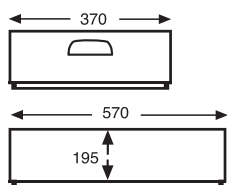

CONTENEDOR MULTIUSOS

Norma Europa 600 x 400 mm.

1504 Cajón 600x400x320 mm. con abertura en lateral corto.

1507 Cajón 600x400x320 mm. con abertura en lateral largo.

R-2-A CONTENEDOR PAREDES Y FONDO LISO CON ASAS

DIMENSIONES EXT.	PESO	CAP.	COLOR	MAT.	UD. PALET
L.600, A.400, h.200 mm.	2,000 kgs.	40 litros	Blanco, Gris	HDPE	48

DIMENSIONES INTERIORES EN mm:

R-2 CONTENEDOR RANURADO FONDO LISO

DIMENSIONES EXT.	PESO	CAP.	COLOR	MAT.	UD. PALET
L.600, A.400, h.200 mm.	1,750 kgs.	40 litros	Blanco, Gris	HDPE	48

DIMENSIONES INTERIORES EN mm:

R-2-C CONTENEDOR PAREDES Y FONDO LISO SIN ASAS

DIMENSIONES EXT.	PESO	CAP.	COLOR	MAT.	UD. PALET
L.600, A.400, h.200 mm.	2,100 kgs.	40 litros	Blanco, Gris	HDPE	48

DIMENSIONES INTERIORES EN mm:

3270 TAPA PARA REF. R-2, R-2-A Y R-2-C

DIMENSIONES EXT.	PESO	CAPACIDAD	COLOR	MATERIAL
L.600, A.400 mm.	0,690 kgs.	—	Blanco, Gris	HDPE

6400 TAPA 600x400 mm.

DIMENSIONES EXT.	PESO	CAPACIDAD	COLOR	MATERIAL
L.600, A.400 mm.	0,815 kgs.	—	Blanco, Gris	HDPE