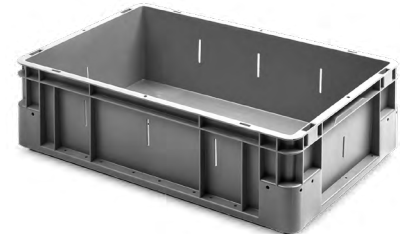

» CAJONES APILABLES

Norma Europa 600x400 mm.

3249 | CAJÓN PAREDES Y FONDO LISO

Dimensiones ext. L.600; A.400; h.75 mm.
 Peso 1,300 kg.
 Capacidad 14 litros
 Color ○○
 Material PP
 Ud. Palet 108

Dimensiones interiores (mm)

6412 | CAJÓN PAREDES Y FONDO LISO

Dimensiones ext. L.600; A.400; h.120 mm.
 Peso 1,700 kg.
 Capacidad 23 litros
 Color ○○
 Material HDPE
 Ud. Palet 80

Dimensiones interiores (mm)

6417 | CAJÓN PAREDES Y FONDO LISO

Dimensiones ext. L.600; A.400; h.170 mm.
 Peso 1,900 kg.
 Capacidad 33 litros
 Color ○○
 Material HDPE
 Ud. Palet 52

Dimensiones interiores (mm)

6418 | CAJÓN PAREDES Y FONDO LISO REFORZADO

Dimensiones ext. L.600; A.400; h.180 mm.
 Peso 2,250 kg.
 Capacidad 33 litros
 Color ○
 Material HDPE
 Ud. Palet 56

Dimensiones interiores (mm)

6418SP | CON SEPARADORES

Peso 2,965 kg.