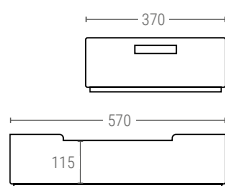

### CAJÓN RANURADO

Dimensiones ext. L.600; A.400; h.150 mm.

Peso 1,485 kg.

Capacidad 23 litros

Color ○○

Material HDPE

Ud. Palet 64

Dimensiones interiores (mm)

### CAJÓN RANURADO Y FONDO LISO

Dimensiones ext. L.600; A.400; h.150 mm.

Peso 1,650 kg.

Capacidad 23 litros

Color ○○

Material HDPE

Ud. Palet 64

Dimensiones interiores (mm)

### CAJÓN PAREDES Y FONDO LISOS

Dimensiones ext. L.600; A.400; h.150 mm.

Peso 1,680 kg.

Capacidad 23 litros

Color ○○

Material HDPE

Ud. Palet 64

Dimensiones interiores (mm)

### CAJÓN RANURADO (COCCIÓN)

Dimensiones ext. L.600; A.400; h.170 mm.

Peso 1,860 kg.

Capacidad 27 litros

Color ○

Material PPCOP

Ud. Palet 60

Dimensiones interiores (mm)