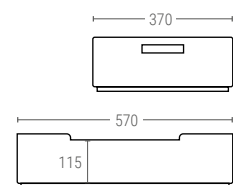

### CAJÓN RANURADO

Dimensiones ext. L.600; A.400; h.150 mm.

Peso 1,485 kg.

Capacidad 23 litros

Color ○○

Material HDPE

Ud. Palet 64

Dimensiones interiores (mm)

### CAJÓN RANURADO Y FONDO LISO

Dimensiones ext. L.600; A.400; h.150 mm.

Peso 1,650 kg.

Capacidad 23 litros

Color ○○

Material HDPE

Ud. Palet 64

Dimensiones interiores (mm)

### CAJÓN PAREDES Y FONDO LISOS

Dimensiones ext. L.600; A.400; h.150 mm.

Peso 1,680 kg.

Capacidad 23 litros

Color ○○

Material HDPE

Ud. Palet 64

Dimensiones interiores (mm)

### CAJÓN RANURADO (COCCIÓN)

Dimensiones ext. L.600; A.400; h.170 mm.

Peso 1,860 kg.

Capacidad 27 litros

Color ○

Material PPCOP

Ud. Palet 60

Dimensiones interiores (mm)