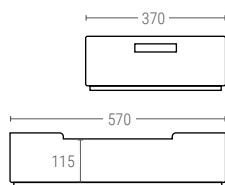

### CAJÓN RANURADO

Dimensiones ext. L.600; A.400; h.150 mm.

Peso 1,485 kg.

Capacidad 23 litros

Color ○○

Material HDPE

Ud. Palet 64

Dimensiones interiores (mm)

### CAJÓN RANURADO Y FONDO LISO

Dimensiones ext. L.600; A.400; h.150 mm.

Peso 1,650 kg.

Capacidad 23 litros

Color ○○

Material HDPE

Ud. Palet 64

Dimensiones interiores (mm)

### CAJÓN PAREDES Y FONDO LISOS

Dimensiones ext. L.600; A.400; h.150 mm.

Peso 1,680 kg.

Capacidad 23 litros

Color ○○

Material HDPE

Ud. Palet 64

Dimensiones interiores (mm)

### CAJÓN RANURADO (COCCIÓN)

Dimensiones ext. L.600; A.400; h.170 mm.

Peso 1,860 kg.

Capacidad 27 litros

Color ○

Material PPCOP

Ud. Palet 60

Dimensiones interiores (mm)