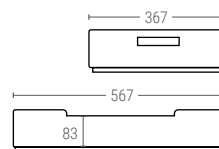

### CAJÓN RANURADO

Dimensiones ext. L.600; A.400; h.120 mm.

Peso 1,150 kg.

Capacidad 20 litros

Color ○○

Material HDPE

Ud. Palet 80

Dimensiones interiores (mm)

### CAJÓN RANURADO Y FONDO LISO

Dimensiones ext. L.600; A.400; h.120 mm.

Peso 1,240 kg.

Capacidad 20 litros

Color ○○

Material HDPE

Ud. Palet 80

Dimensiones interiores (mm)

### CAJÓN PAREDES Y FONDO LISOS

Dimensiones ext. L.600; A.400; h.120 mm.

Peso 1,250 kg.

Capacidad 20 litros

Color ○○

Material HDPE

Ud. Palet 80

Dimensiones interiores (mm)