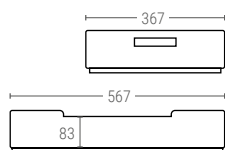

### CAJÓN RANURADO

Dimensiones ext. L.600; A.400; h.120 mm.

Peso 1,150 kg.

Capacidad 20 litros

Color ○○

Material HDPE

Ud. Palet 80

Dimensiones interiores (mm)

### CAJÓN RANURADO Y FONDO LISO

Dimensiones ext. L.600; A.400; h.120 mm.

Peso 1,240 kg.

Capacidad 20 litros

Color ○○

Material HDPE

Ud. Palet 80

Dimensiones interiores (mm)

### CAJÓN PAREDES Y FONDO LISOS

Dimensiones ext. L.600; A.400; h.120 mm.

Peso 1,250 kg.

Capacidad 20 litros

Color ○○

Material HDPE

Ud. Palet 80

Dimensiones interiores (mm)