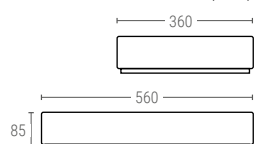

VALLAS

6409

CAJÓN RANURADO

Dimensiones ext. L.600; A.400; h.90 mm.

Peso 1,000 kg.

Capacidad 19 litros.

Color

Material HDPE

Ud. Palet 108

Dimensiones interiores (mm)

6409P

CAJÓN RANURADO Y FONDO LISO

Dimensiones ext. L.600; A.400; h.90 mm.

Peso 1,050 kg.

Capacidad 19 litros.

Color

Material HDPE

Ud. Palet 108

Dimensiones interiores (mm)

6409C

CAJÓN PAREDES Y FONDO LISOS

Dimensiones ext L.600; A.400; h.90 mm.

Peso 1,120 kg.

Capacidad 19 litros.