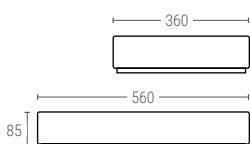

6409C

CAJÓN PAREDES Y FONDO LISOS

Dimensiones ext L.600; A.400; h.90 mm.

Peso 1,120 kg.

Capacidad 19 litros.

Color

Material HDPE

Ud. Palet 108

Dimensiones interiores (mm)