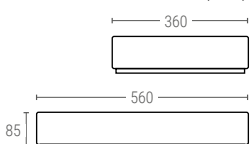

Las referencias 6405, 6405P, 6409 y 6409P pueden tener dos emplazamientos en los laterales cortos para poder marcarlos por **termoimpresión** con su anagrama convirtiéndose en las referencias 6405T, 6405PT, 6409T y 6409PT respectivamente.

VALLAS

6409

CAJÓN RANURADO

Dimensiones ext. L.600; A.400; h.90 mm.

Peso 1,000 kg.

Capacidad 19 litros.

Color

Material HDPE

Ud. Palet 108

Dimensiones interiores (mm)

6409P

CAJÓN RANURADO Y FONDO LISO

Dimensiones ext. L.600; A.400; h.90 mm.

Peso 1,050 kg.

Capacidad 19 litros.

Color

Material HDPE

Ud. Palet 108

Dimensiones interiores (mm)

6409C

CAJÓN PAREDES Y FONDO LISOS

Dimensiones ext L.600; A.400; h.90 mm.

Peso 1,120 kg.

Capacidad 19 litros.