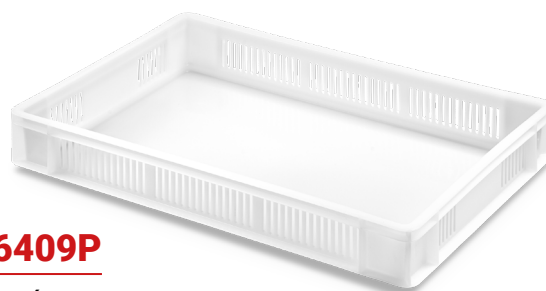

Las referencias 6405, 6405P, 6409 y 6409P pueden tener dos emplazamientos en los laterales cortos para poder marcarlos por **termoimpresión** con su anagrama convirtiéndose en las referencias 6405T, 6405PT, 6409T y 6409PT respectivamente.

VALLAS

6409

CAJÓN RANURADO

Dimensiones ext. L.600; A.400; h.90 mm.

Peso 1,000 kg.

Capacidad 19 litros.

Color

Material HDPE

Ud. Palet 108

Dimensiones interiores (mm)

6409P

CAJÓN RANURADO Y FONDO LISO

Dimensiones ext. L.600; A.400; h.90 mm.

Peso 1,050 kg.

Capacidad 19 litros.

Color

Material HDPE

Ud. Palet 108

Dimensiones interiores (mm)

6409C

CAJÓN PAREDES Y FONDO LISOS

Dimensiones ext L.600; A.400; h.90 mm.

Peso 1,120 kg.

Capacidad 19 litros.