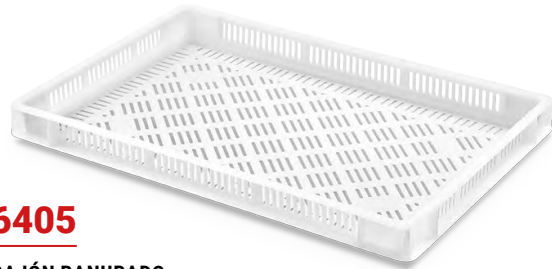

» CAJONES APILABLES

Norma Europa 600x400 mm.

6404C

CAJÓN PAREDES Y FONDO LISOS

Dimensiones ext.	L.600; A.400; h.48 mm.	
Peso	0,875 kg.	
Capacidad	7 litros	Dimensiones interiores (mm)
Color	○ ○	
Material	HDPE	
Ud. Palet	224	

6405

CAJÓN RANURADO

Dimensiones ext.	L.600; A.400; h.55 mm.	
Peso	0,725 kg.	
Capacidad	9 litros	Dimensiones interiores (mm)
Color	○ ○	
Material	HDPE	
Ud. Palet	188	

6405P

CAJÓN RANURADO Y FONDO LISO

Dimensiones ext.	L.600; A.400; h.55 mm.	
Peso	0,870 kg.	
Capacidad	9 litros	Dimensiones interiores (mm)
Color	○ ○	
Material	HDPE	
Ud. Palet	188	

6405C

CAJÓN PAREDES Y FONDO LISOS

Dimensiones ext.	L.600; A.400; h.55 mm.	
Peso	0,900 kg.	
Capacidad	9 litros	Dimensiones interiores (mm)
Color	○ ○	
Material	HDPE	
Ud. Palet	188	

Las referencias 6405, 6405P, 6409 y 6409P pueden tener dos emplazamientos en los laterales cortos para poder marcarlos por termoimpresión con su anagrama convirtiéndose en las referencias 6405T, 6405PT, 6409T y 6409PT respectivamente.

6409

CAJÓN RANURADO

Dimensiones ext. L.600; A.400; h.90 mm.
 Peso 1,000 kg.
 Capacidad 19 litros.
 Color
 Material HDPE
 Ud. Palet 108

6409P

CAJÓN RANURADO Y FONDO LISO

Dimensiones ext. L.600; A.400; h.90 mm.
 Peso 1,050 kg.
 Capacidad 19 litros.
 Color
 Material HDPE
 Ud. Palet 108