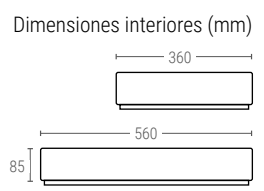

6405

CAJÓN RANURADO

Dimensiones ext.	L.600; A.400; h.55 mm.	
Peso	0,725 kg.	
Capacidad	9 litros	Dimensiones interiores (mm)
Color	○ ○	
Material	HDPE	
Ud. Palet	188	

6405P

CAJÓN RANURADO Y FONDO LISO

Dimensiones ext.	L.600; A.400; h.55 mm.	
Peso	0,870 kg.	
Capacidad	9 litros	Dimensiones interiores (mm)
Color	○ ○	
Material	HDPE	
Ud. Palet	188	

6405C

CAJÓN PAREDES Y FONDO LISOS

Dimensiones ext.	L.600; A.400; h.55 mm.	
Peso	0,900 kg.	
Capacidad	9 litros	Dimensiones interiores (mm)
Color	○ ○	
Material	HDPE	
Ud. Palet	188	

Las referencias 6405, 6405P, 6409 y 6409P pueden tener dos emplazamientos en los laterales cortos para poder marcarlos por termoimpresión con su anagrama convirtiéndose en las referencias 6405T, 6405PT, 6409T y 6409PT respectivamente.

6409

CAJÓN RANURADO

Dimensiones ext. L.600; A.400; h.90 mm.
 Peso 1,000 kg.
 Capacidad 19 litros.
 Color
 Material HDPE
 Ud. Palet 108

6409P

CAJÓN RANURADO Y FONDO LISO

Dimensiones ext. L.600; A.400; h.90 mm.
 Peso 1,050 kg.
 Capacidad 19 litros.
 Color
 Material HDPE
 Ud. Palet 108

6409C

CAJÓN PAREDES Y FONDO LISOS

Dimensiones ext L.600; A.400; h.90 mm.
 Peso 1,120 kg.
 Capacidad 19 litros.
 Color
 Material HDPE
 Ud. Palet 108

FONDOS ADAPTADOS PARA INSTALACIONES DINÁMICAS

➤ Fondo liso