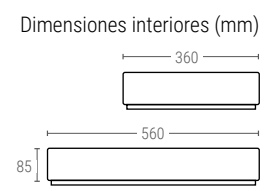

6405

CAJÓN RANURADO

Dimensiones ext.	L.600; A.400; h.55 mm.	
Peso	0,725 kg.	
Capacidad	9 litros	Dimensiones interiores (mm)
Color	○ ○	
Material	HDPE	
Ud. Palet	188	

6405P

CAJÓN RANURADO Y FONDO LISO

Dimensiones ext.	L.600; A.400; h.55 mm.	
Peso	0,870 kg.	
Capacidad	9 litros	Dimensiones interiores (mm)
Color	○ ○	
Material	HDPE	
Ud. Palet	188	

6405C

CAJÓN PAREDES Y FONDO LISOS

Dimensiones ext.	L.600; A.400; h.55 mm.	
Peso	0,900 kg.	
Capacidad	9 litros	Dimensiones interiores (mm)
Color	○ ○	
Material	HDPE	
Ud. Palet	188	

Las referencias 6405, 6405P, 6409 y 6409P pueden tener dos emplazamientos en los laterales cortos para poder marcarlos por termoimpresión con su anagrama convirtiéndose en las referencias 6405T, 6405PT, 6409T y 6409PT respectivamente.

6409

CAJÓN RANURADO

Dimensiones ext. L.600; A.400; h.90 mm.
 Peso 1,000 kg.
 Capacidad 19 litros.
 Color
 Material HDPE
 Ud. Palet 108

6409P

CAJÓN RANURADO Y FONDO LISO

Dimensiones ext. L.600; A.400; h.90 mm.
 Peso 1,050 kg.
 Capacidad 19 litros.
 Color
 Material HDPE
 Ud. Palet 108

6409C

CAJÓN PAREDES Y FONDO LISOS

Dimensiones ext L.600; A.400; h.90 mm.
 Peso 1,120 kg.
 Capacidad 19 litros.
 Color
 Material HDPE
 Ud. Palet 108

FONDOS ADAPTADOS PARA INSTALACIONES DINÁMICAS

➤ Fondo liso