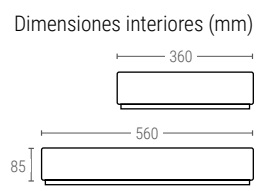

6405

CAJÓN RANURADO

Dimensiones ext.	L.600; A.400; h.55 mm.	
Peso	0,725 kg.	
Capacidad	9 litros	Dimensiones interiores (mm)
Color	○ ○	
Material	HDPE	
Ud. Palet	188	

6405P

CAJÓN RANURADO Y FONDO LISO

Dimensiones ext.	L.600; A.400; h.55 mm.	
Peso	0,870 kg.	
Capacidad	9 litros	Dimensiones interiores (mm)
Color	○ ○	
Material	HDPE	
Ud. Palet	188	

6405C

CAJÓN PAREDES Y FONDO LISOS

Dimensiones ext.	L.600; A.400; h.55 mm.	
Peso	0,900 kg.	
Capacidad	9 litros	Dimensiones interiores (mm)
Color	○ ○	
Material	HDPE	
Ud. Palet	188	

Las referencias 6405, 6405P, 6409 y 6409P pueden tener dos emplazamientos en los laterales cortos para poder marcarlos por termoimpresión con su anagrama convirtiéndose en las referencias 6405T, 6405PT, 6409T y 6409PT respectivamente.

6409

CAJÓN RANURADO

Dimensiones ext. L.600; A.400; h.90 mm.
 Peso 1,000 kg.
 Capacidad 19 litros.
 Color
 Material HDPE
 Ud. Palet 108

6409P

CAJÓN RANURADO Y FONDO LISO

Dimensiones ext. L.600; A.400; h.90 mm.
 Peso 1,050 kg.
 Capacidad 19 litros.
 Color
 Material HDPE
 Ud. Palet 108

6409C

CAJÓN PAREDES Y FONDO LISOS

Dimensiones ext L.600; A.400; h.90 mm.
 Peso 1,120 kg.
 Capacidad 19 litros.
 Color
 Material HDPE
 Ud. Palet 108

FONDOS ADAPTADOS PARA INSTALACIONES DINÁMICAS

➤ Fondo liso