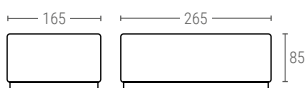

» CUBETAS APILABLES

Norma Europa 300x200 mm.

3209 | CUBETA CERRADA SIN ASAS PASANTES

Dimensiones ext. L.300; A.200; h.90 mm.
 Peso 0,322 kg.
 Capacidad 3,7 litros
 Color
 Material PP
 Ud. Palet 560

Dimensiones interiores (mm)

3212 | CUBETA CERRADA SIN ASAS PASANTES

Dimensiones ext. L.300; A.200; h.120 mm.
 Peso 0,356 kg.
 Capacidad 5 litros
 Color
 Material PP
 Ud. Palet 400

Dimensiones interiores (mm)

3214 | CUBETA CERRADA SIN ASAS PASANTES

Dimensiones ext. L.300; A.200; h.140 mm.
 Peso 0,408 kg.
 Capacidad 5,9 litros
 Color
 Material PP
 Ud. Palet 340

Dimensiones interiores (mm)

3217 | CUBETA CERRADA SIN ASAS PASANTES

Dimensiones ext. L.300; A.200; h.170 mm.
 Peso 0,445 kg.
 Capacidad 7,2 litros
 Color
 Material PP
 Ud. Palet 280

Dimensiones interiores (mm)

3222 | CUBETA CERRADA SIN ASAS PASANTES

Dimensiones ext. L.300; A.200; h.220 mm.
 Peso 0,552 kg.
 Capacidad 9,4 litros
 Color
 Material PP
 Ud. Palet 200

Dimensiones interiores (mm)