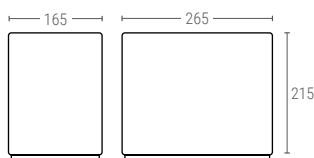

» CUBETAS APILABLES

Norma Europa 300x200 mm.

3209 | CUBETA CERRADA SIN ASAS PASANTES

Dimensiones ext. L.300; A.200; h.90 mm.
 Peso 0,322 kg.
 Capacidad 3,7 litros
 Color
 Material PP
 Ud. Palet 560

Dimensiones interiores (mm)

3212 | CUBETA CERRADA SIN ASAS PASANTES

Dimensiones ext. L.300; A.200; h.120 mm.
 Peso 0,356 kg.
 Capacidad 5 litros
 Color
 Material PP
 Ud. Palet 400

Dimensiones interiores (mm)

3214 | CUBETA CERRADA SIN ASAS PASANTES

Dimensiones ext. L.300; A.200; h.140 mm.
 Peso 0,408 kg.
 Capacidad 5,9 litros
 Color
 Material PP
 Ud. Palet 340

Dimensiones interiores (mm)

3217 | CUBETA CERRADA SIN ASAS PASANTES

Dimensiones ext. L.300; A.200; h.170 mm.
 Peso 0,445 kg.
 Capacidad 7,2 litros
 Color
 Material PP
 Ud. Palet 280

Dimensiones interiores (mm)

3222 | CUBETA CERRADA SIN ASAS PASANTES

Dimensiones ext. L.300; A.200; h.220 mm.
 Peso 0,552 kg.
 Capacidad 9,4 litros
 Color
 Material PP
 Ud. Palet 200

Dimensiones interiores (mm)