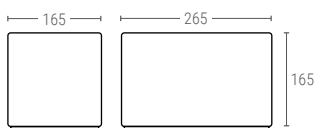

» CUBETAS APILABLES

Norma Europa 300x200 mm.

3209 | CUBETA CERRADA SIN ASAS PASANTES

Dimensiones ext. L.300; A.200; h.90 mm.
 Peso 0,322 kg.
 Capacidad 3,7 litros
 Color
 Material PP
 Ud. Palet 560

Dimensiones interiores (mm)

3212 | CUBETA CERRADA SIN ASAS PASANTES

Dimensiones ext. L.300; A.200; h.120 mm.
 Peso 0,356 kg.
 Capacidad 5 litros
 Color
 Material PP
 Ud. Palet 400

Dimensiones interiores (mm)

3214 | CUBETA CERRADA SIN ASAS PASANTES

Dimensiones ext. L.300; A.200; h.140 mm.
 Peso 0,408 kg.
 Capacidad 5,9 litros
 Color
 Material PP
 Ud. Palet 340

Dimensiones interiores (mm)

3217 | CUBETA CERRADA SIN ASAS PASANTES

Dimensiones ext. L.300; A.200; h.170 mm.
 Peso 0,445 kg.
 Capacidad 7,2 litros
 Color
 Material PP
 Ud. Palet 280

Dimensiones interiores (mm)

3222 | CUBETA CERRADA SIN ASAS PASANTES

Dimensiones ext. L.300; A.200; h.220 mm.
 Peso 0,552 kg.
 Capacidad 9,4 litros
 Color
 Material PP
 Ud. Palet 200

Dimensiones interiores (mm)