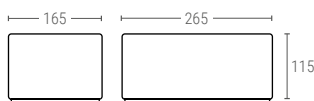

» CUBETAS APILABLES

Norma Europa 300x200 mm.

3209 | CUBETA CERRADA SIN ASAS PASANTES

Dimensiones ext. L.300; A.200; h.90 mm.
 Peso 0,322 kg.
 Capacidad 3,7 litros
 Color
 Material PP
 Ud. Palet 560

Dimensiones interiores (mm)

3212 | CUBETA CERRADA SIN ASAS PASANTES

Dimensiones ext. L.300; A.200; h.120 mm.
 Peso 0,356 kg.
 Capacidad 5 litros
 Color
 Material PP
 Ud. Palet 400

Dimensiones interiores (mm)

3214 | CUBETA CERRADA SIN ASAS PASANTES

Dimensiones ext. L.300; A.200; h.140 mm.
 Peso 0,408 kg.
 Capacidad 5,9 litros
 Color
 Material PP
 Ud. Palet 340

Dimensiones interiores (mm)

3217 | CUBETA CERRADA SIN ASAS PASANTES

Dimensiones ext. L.300; A.200; h.170 mm.
 Peso 0,445 kg.
 Capacidad 7,2 litros
 Color
 Material PP
 Ud. Palet 280

Dimensiones interiores (mm)

3222 | CUBETA CERRADA SIN ASAS PASANTES

Dimensiones ext. L.300; A.200; h.220 mm.
 Peso 0,552 kg.
 Capacidad 9,4 litros
 Color
 Material PP
 Ud. Palet 200

Dimensiones interiores (mm)