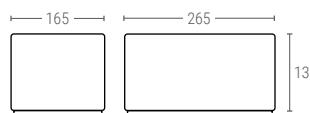

» CUBETAS APILABLES

Norma Europa 300x200 mm.

3209 | CUBETA CERRADA SIN ASAS PASANTES

Dimensiones ext. L.300; A.200; h.90 mm.
 Peso 0,322 kg.
 Capacidad 3,7 litros
 Color
 Material PP
 Ud. Palet 560

Dimensiones interiores (mm)

3212 | CUBETA CERRADA SIN ASAS PASANTES

Dimensiones ext. L.300; A.200; h.120 mm.
 Peso 0,356 kg.
 Capacidad 5 litros
 Color
 Material PP
 Ud. Palet 400

Dimensiones interiores (mm)

3214 | CUBETA CERRADA SIN ASAS PASANTES

Dimensiones ext. L.300; A.200; h.140 mm.
 Peso 0,408 kg.
 Capacidad 5,9 litros
 Color
 Material PP
 Ud. Palet 340

Dimensiones interiores (mm)

3217 | CUBETA CERRADA SIN ASAS PASANTES

Dimensiones ext. L.300; A.200; h.170 mm.
 Peso 0,445 kg.
 Capacidad 7,2 litros
 Color
 Material PP
 Ud. Palet 280

Dimensiones interiores (mm)

3222 | CUBETA CERRADA SIN ASAS PASANTES

Dimensiones ext. L.300; A.200; h.220 mm.
 Peso 0,552 kg.
 Capacidad 9,4 litros
 Color
 Material PP
 Ud. Palet 200

Dimensiones interiores (mm)