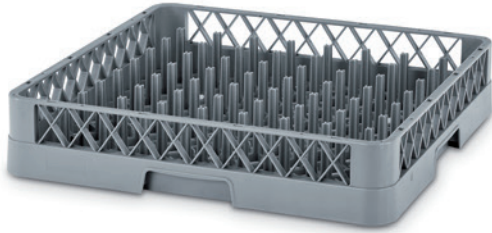

## 9101 BANDEJA RACK PARA PLATOS

DIMENSIONES EXT.	ALT. APILADA	CAP. PLATOS	PESO	UD.PALET
L.500,A.500,h.102 mm.	94 mm	18	1,300 kgs.	100

## 9100 BANDEJA RACK SIMPLE

DIMENSIONES EXT.	ALT. APILADA	ABERTURA RED.	PESO	UD.PALET
L.500,A.500,h.102 mm.	94 mm	9,8 mm	1,220 kgs.	100

## 9125 BANDEJA RACK 25 COMPARTIMENTOS

DIMENSIONES EXT.	ALT. APILADA	DIM. CELDA	PESO	UD.PALET
L.500,A.500,h.102 mm.	94 mm	92x92x75 mm	1,550 kgs.	100

## 9136 BANDEJA RACK 36 COMPARTIMENTOS

DIMENSIONES EXT.	ALT. APILADA	DIM. CELDA	PESO	UD.PALET
L.500,A.500,h.102 mm.	94 mm	76x76x75 mm	1,670 kgs.	100