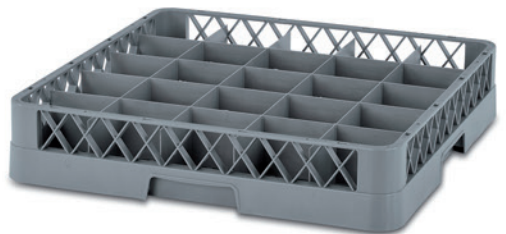

## 9101 BANDEJA RACK PARA PLATOS

DIMENSIONES EXT.	ALT. APILADA	CAP. PLATOS	PESO	UD.PALET
L.500,A.500,h.102 mm.	94 mm	18	1,300 kgs.	100

## 9100 BANDEJA RACK SIMPLE

DIMENSIONES EXT.	ALT. APILADA	ABERTURA RED.	PESO	UD.PALET
L.500,A.500,h.102 mm.	94 mm	9,8 mm	1,220 kgs.	100

## 9125 BANDEJA RACK 25 COMPARTIMENTOS

DIMENSIONES EXT.	ALT. APILADA	DIM. CELDA	PESO	UD.PALET
L.500,A.500,h.102 mm.	94 mm	92x92x75 mm	1,550 kgs.	100

## 9136 BANDEJA RACK 36 COMPARTIMENTOS

DIMENSIONES EXT.	ALT. APILADA	DIM. CELDA	PESO	UD.PALET
L.500,A.500,h.102 mm.	94 mm	76x76x75 mm	1,670 kgs.	100