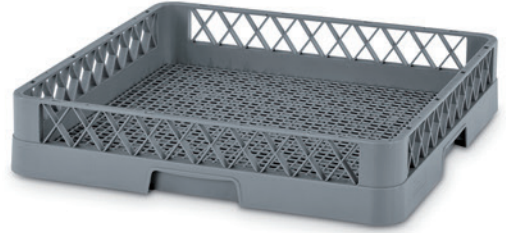

## 9101 BANDEJA RACK PARA PLATOS

DIMENSIONES EXT.	ALT. APILADA	CAP. PLATOS	PESO	UD.PALET
L.500,A.500,h.102 mm.	94 mm	18	1,300 kgs.	100

## 9100 BANDEJA RACK SIMPLE

DIMENSIONES EXT.	ALT. APILADA	ABERTURA RED.	PESO	UD.PALET
L.500,A.500,h.102 mm.	94 mm	9,8 mm	1,220 kgs.	100

## 9125 BANDEJA RACK 25 COMPARTIMENTOS

DIMENSIONES EXT.	ALT. APILADA	DIM. CELDA	PESO	UD.PALET
L.500,A.500,h.102 mm.	94 mm	92x92x75 mm	1,550 kgs.	100

## 9136 BANDEJA RACK 36 COMPARTIMENTOS

DIMENSIONES EXT.	ALT. APILADA	DIM. CELDA	PESO	UD.PALET
L.500,A.500,h.102 mm.	94 mm	76x76x75 mm	1,670 kgs.	100