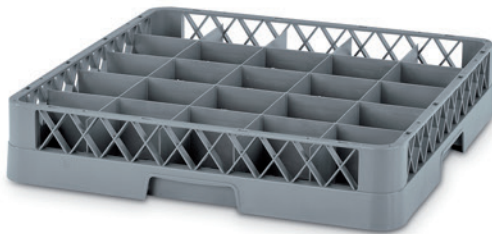

## 9101 BANDEJA RACK PARA PLATOS

DIMENSIONES EXT.	ALT. APILADA	CAP. PLATOS	PESO	UD.PALET
L.500,A.500,h.102 mm.	94 mm	18	1,300 kgs.	100

## 9100 BANDEJA RACK SIMPLE

DIMENSIONES EXT.	ALT. APILADA	ABERTURA RED.	PESO	UD.PALET
L.500,A.500,h.102 mm.	94 mm	9,8 mm	1,220 kgs.	100

## 9125 BANDEJA RACK 25 COMPARTIMENTOS

DIMENSIONES EXT.	ALT. APILADA	DIM. CELDA	PESO	UD.PALET
L.500,A.500,h.102 mm.	94 mm	92x92x75 mm	1,550 kgs.	100

## 9136 BANDEJA RACK 36 COMPARTIMENTOS

DIMENSIONES EXT.	ALT. APILADA	DIM. CELDA	PESO	UD.PALET
L.500,A.500,h.102 mm.	94 mm	76x76x75 mm	1,670 kgs.	100