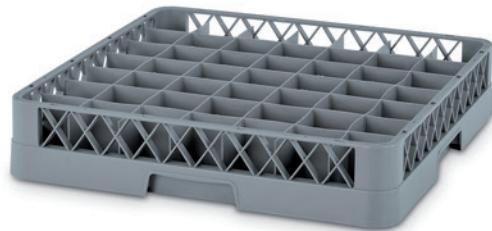

## 9100 BANDEJA RACK SIMPLE

DIMENSIONES EXT.	ALT. APILADA	ABERTURA RED.	PESO	UD.PALET
L.500,A.500,h.102 mm.	94 mm	9,8 mm	1,220 kgs.	100

## 9125 BANDEJA RACK 25 COMPARTIMENTOS

DIMENSIONES EXT.	ALT. APILADA	DIM. CELDA	PESO	UD.PALET
L.500,A.500,h.102 mm.	94 mm	92x92x75 mm	1,550 kgs.	100

## 9136 BANDEJA RACK 36 COMPARTIMENTOS

DIMENSIONES EXT.	ALT. APILADA	DIM. CELDA	PESO	UD.PALET
L.500,A.500,h.102 mm.	94 mm	76x76x75 mm	1,670 kgs.	100

## 9149 BANDEJA RACK 49 COMPARTIMENTOS

DIMENSIONES EXT.	ALT. APILADA	DIM. CELDA	PESO	UD.PALET
L.500,A.500,h.102 mm.	94 mm	65x65x75 mm	1,820 kgs.	100