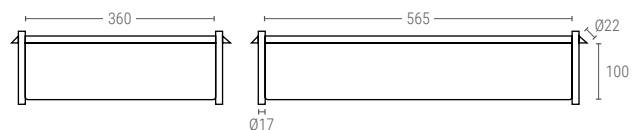

» CESTA CALADA APILABLE

1564

CESTA CALADA APILABLE

Dimensiones ext. L.590; A.385; h.120 mm.
 Peso 0,885 kg.
 Capacidad 22 litros
 Color
 Material HDPE
 Ud. Palet 84

Dimensiones interiores (mm)

1564C

CESTA CALADA APILABLE COCCIÓN

Dimensiones ext. L.590; A.385; h.120 mm.
 Peso 0,950 kg.
 Capacidad 22 litros
 Color
 Material PPCOP
 Ud. Palet 84

Dimensiones interiores (mm)

➤ Conservas cárnicas

➤ Pastelería y bollería

➤ Mariscos