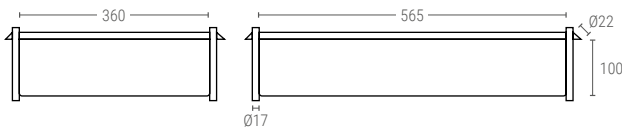

» CESTA CALADA APILABLE

1564

CESTA CALADA APILABLE

Dimensiones ext. L.590; A.385; h.120 mm.
 Peso 0,885 kg.
 Capacidad 22 litros
 Color
 Material HDPE
 Ud. Palet 84

Dimensiones interiores (mm)

1564C

CESTA CALADA APILABLE COCCIÓN

Dimensiones ext. L.590; A.385; h.120 mm.
 Peso 0,950 kg.
 Capacidad 22 litros
 Color
 Material PPCOP
 Ud. Palet 84

Dimensiones interiores (mm)

➤ Conservas cárnicas

➤ Pastelería y bollería

➤ Mariscos