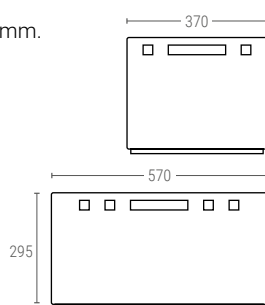

» CAJONES EURO-POOL

Norma Europa 600x400 mm.

E-1

CAJÓN EURO-POOL

Dimensiones ext. L.600; A.400; h.125 mm.

Peso 1,500 kg.

Capacidad 20 litros

Color

Material HDPE

Ud. Palet 76

Dimensiones interiores (mm)

E-2

CAJÓN EURO-POOL

Dimensiones ext. L.600; A.400; h.200 mm.

Peso 2,000 kg.

Capacidad 40 litros

Color

Material HDPE

Ud. Palet 48

Dimensiones interiores (mm)

E-3

CAJÓN EURO-POOL

Dimensiones ext. L.600; A.400; h.300 mm.

Peso 3,000 kg.

Capacidad 60 litros

Color

Material HDPE

Ud. Palet 28/40

Dimensiones interiores (mm)

► Ref. E-1, E-2, sobre palet Ref. H1 de 1200x800x160 mm.

CONTENEDORES APILABLES

CONT. APILABLES Y ENCAJABLES