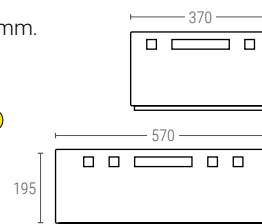

» CAJONES EURO-POOL

Norma Europa 600x400 mm.

E-1

CAJÓN EURO-POOL

Dimensiones ext. L.600; A.400; h.125 mm.

Peso 1,500 kg.

Capacidad 20 litros

Color

Material HDPE

Ud. Palet 76

Dimensiones interiores (mm)

E-2

CAJÓN EURO-POOL

Dimensiones ext. L.600; A.400; h.200 mm.

Peso 2,000 kg.

Capacidad 40 litros

Color

Material HDPE

Ud. Palet 48

Dimensiones interiores (mm)

E-3

CAJÓN EURO-POOL

Dimensiones ext. L.600; A.400; h.300 mm.

Peso 3,000 kg.

Capacidad 60 litros

Color

Material HDPE

Ud. Palet 28/40

Dimensiones interiores (mm)

► Ref. E-1, E-2, sobre palet Ref. H1 de 1200x800x160 mm.

CONTENEDORES APILABLES

CONT. APILABLES Y ENCAJABLES