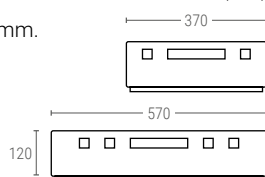

» CAJONES EURO-POOL

Norma Europa 600x400 mm.

E-1

CAJÓN EURO-POOL

Dimensiones ext. L.600; A.400; h.125 mm.

Peso 1,500 kg.

Capacidad 20 litros

Color

Material HDPE

Ud. Palet 76

Dimensiones interiores (mm)

E-2

CAJÓN EURO-POOL

Dimensiones ext. L.600; A.400; h.200 mm.

Peso 2,000 kg.

Capacidad 40 litros

Color

Material HDPE

Ud. Palet 48

Dimensiones interiores (mm)

E-3

CAJÓN EURO-POOL

Dimensiones ext. L.600; A.400; h.300 mm.

Peso 3,000 kg.

Capacidad 60 litros

Color

Material HDPE

Ud. Palet 28/40

Dimensiones interiores (mm)

► Ref. E-1, E-2, sobre palet Ref. H1 de 1200x800x160 mm.

CONTENEDORES APILABLES

CONT. APILABLES Y ENCAJABLES