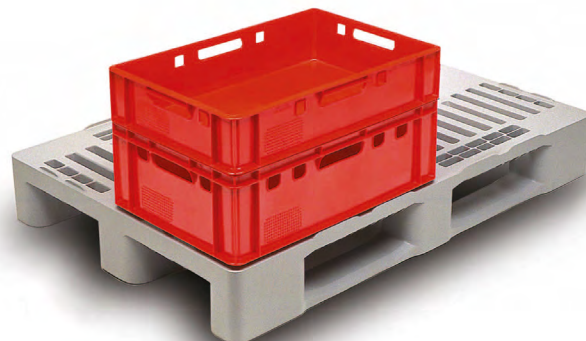

Material HDPE

Ud. Palet 76

Dimensiones interiores (mm)

E-2

CAJÓN EURO-POOL

Dimensiones ext. L.600; A.400; h.200 mm.

Peso 2,000 kg.

Capacidad 40 litros

Color

Material HDPE

Ud. Palet 48

Dimensiones interiores (mm)

E-3

CAJÓN EURO-POOL

Dimensiones ext. L.600; A.400; h.300 mm.

Peso 3,000 kg.

Capacidad 60 litros

Color

Material HDPE

Ud. Palet 28/40

Dimensiones interiores (mm)

► Ref. E-1, E-2, sobre palet Ref. H1 de 1200x800x160 mm.

CONTENEDORES APILABLES

CONT. APILABLES Y ENCAJABLES

BASES RODANTES

CONTENEDORES

CONTENEDORES GRAN CAPACIDAD

PALETS

ARTÍCULOS VARIOS

CONTENEDORES DE BASURA

VALLAS