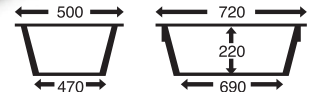

CAJÓN DE CAPTURA

81661010 CUBETA APILABLE CON DRENAJE

DIMENSIONES EXT.	PESO	CAP.	COLOR	MAT.	UD.PALET
L.813, A.483, h.220 mm.	4,600kgs.	70 litros	Blanco	HDPE	?

DIMENSIONES INTERIORES EN mm:

81641010 CUBETA APILABLE Y ENCAJABLE

DIMENSIONES EXT.	PESO	CAP.	COLOR	MAT.	UD.PALET
L.890, A.560, h.240 mm.	4,300kgs.	75 litros	Blanco	HDPE	?

DIMENSIONES INTERIORES EN mm:

SIN DRENAJE

81651000 CUBETA APILABLE Y ENCAJABLE CON DRENAJE

DIMENSIONES EXT.	PESO	CAP.	COLOR	MAT.	UD.PALET
L.800, A.400, h.220 mm.	2,600kgs.	40 litros	○ ● ●	HDPE	120

DIMENSIONES INTERIORES EN mm:

83651110 TAPA PARA REF. 81651000 QUE PERMITE SU APILADO.

PESO	COLOR	MATERIAL
1,000 kgs.	Blanco	HDPE

81651010 SIN DRENAJE