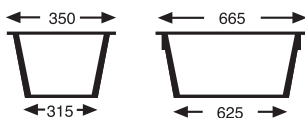

CAJÓN DE CAPTURA

81661010 CUBETA APILABLE CON DRENAJE

DIMENSIONES EXT.	PESO	CAP.	COLOR	MAT.	UD.PALET
L.813, A.483, h.220 mm.	4,600kgs.	70 litros	Blanco	HDPE	?

DIMENSIONES INTERIORES EN mm:

81641010 CUBETA APILABLE Y ENCAJABLE

DIMENSIONES EXT.	PESO	CAP.	COLOR	MAT.	UD.PALET
L.890, A.560, h.240 mm.	4,300kgs.	75 litros	Blanco	HDPE	?

DIMENSIONES INTERIORES EN mm:

SIN DRENAJE

81651000 CUBETA APILABLE Y ENCAJABLE CON DRENAJE

DIMENSIONES EXT.	PESO	CAP.	COLOR	MAT.	UD.PALET
L.800, A.400, h.220 mm.	2,600kgs.	40 litros	○ ● ●	HDPE	120

DIMENSIONES INTERIORES EN mm:

83651110 TAPA PARA REF. 81651000 QUE PERMITE SU APILADO.

PESO	COLOR	MATERIAL
1,000 kgs.	Blanco	HDPE

81651010 SIN DRENAJE