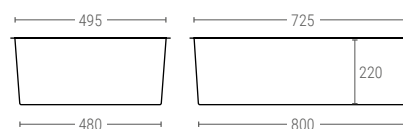

81661010

CUBETA APILABLE CON DRENAJE

Dimensiones ext. L.813; A.483; h.220 mm.
 Peso 4,600 kg.
 Capacidad 70 litros
 Color
 Material HDPE
 Ud. Palet -

Dimensiones interiores (mm)

81641010

CUBETA APILABLE Y ENCAJABLE CON DRENAJE

Dimensiones ext. L.890; A.560; h.235 mm.
 Peso 4,300 kg.
 Capacidad 75 litros
 Color
 Material HDPE
 Ud. Palet -

Dimensiones interiores (mm)

» EURO-CONTENEDOR APILABLE Y ENCAJABLE

1200x800 mm.

81181815

EURO-CONTENEDOR APILABLE Y ENCAJABLE

Dimensiones ext. L.1200; A.800; h.580 mm.
 Peso 18 kg.
 Superficie de apoyo 5 pies individuales
 Capacidad 300 litros
 Color
 Material HDPE
 Resist. de carga 250 kg.
 Resist. de apilado 785 kg.

Dimensiones interiores (mm)

i Los EURO-CONTENEDORES se pueden apilar incluso con tapa.

83261110

TAPA PARA REF. 81181110

Peso 5,600 kg.
 Color
 Material HDPE