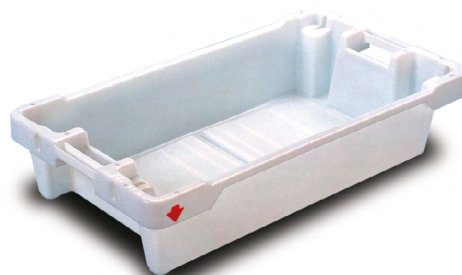

81661010

CUBETA APILABLE CON DRENAJE

Dimensiones ext. L.813; A.483; h.220 mm.
 Peso 4,600 kg.
 Capacidad 70 litros
 Color
 Material HDPE
 Ud. Palet -

Dimensiones interiores (mm)

81641010

CUBETA APILABLE Y ENCAJABLE CON DRENAJE

Dimensiones ext. L.890; A.560; h.235 mm.
 Peso 4,300 kg.
 Capacidad 75 litros
 Color
 Material HDPE
 Ud. Palet -

Dimensiones interiores (mm)

» EURO-CONTENEDOR APILABLE Y ENCAJABLE

1200x800 mm.

81181815

EURO-CONTENEDOR APILABLE Y ENCAJABLE

Dimensiones ext. L.1200; A.800; h.580 mm.
 Peso 18 kg.
 Superficie de apoyo 5 pies individuales
 Capacidad 300 litros
 Color
 Material HDPE
 Resist. de carga 250 kg.
 Resist. de apilado 785 kg.

Dimensiones interiores (mm)

i Los EURO-CONTENEDORES se pueden apilar incluso con tapa.

83261110

TAPA PARA REF. 81181110

Peso 5,600 kg.
 Color
 Material HDPE