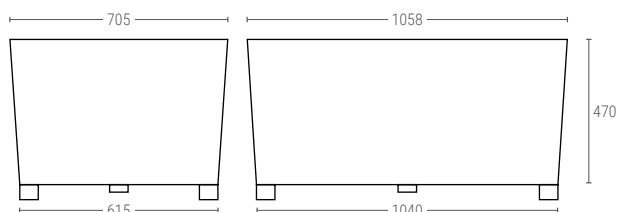

81661010

CUBETA APILABLE CON DRENAJE

Dimensiones ext. L.813; A.483; h.220 mm.
 Peso 4,600 kg.
 Capacidad 70 litros
 Color
 Material HDPE
 Ud. Palet -

Dimensiones interiores (mm)

81641010

CUBETA APILABLE Y ENCAJABLE CON DRENAJE

Dimensiones ext. L.890; A.560; h.235 mm.
 Peso 4,300 kg.
 Capacidad 75 litros
 Color
 Material HDPE
 Ud. Palet -

Dimensiones interiores (mm)

» EURO-CONTENEDOR APILABLE Y ENCAJABLE

1200x800 mm.

81181815

EURO-CONTENEDOR APILABLE Y ENCAJABLE

Dimensiones ext. L.1200; A.800; h.580 mm.
 Peso 18 kg.
 Superficie de apoyo 5 pies individuales
 Capacidad 300 litros
 Color
 Material HDPE
 Resist. de carga 250 kg.
 Resist. de apilado 785 kg.

Dimensiones interiores (mm)

i Los EURO-CONTENEDORES se pueden apilar incluso con tapa.

83261110

TAPA PARA REF. 81181110

Peso 5,600 kg.
 Color
 Material HDPE