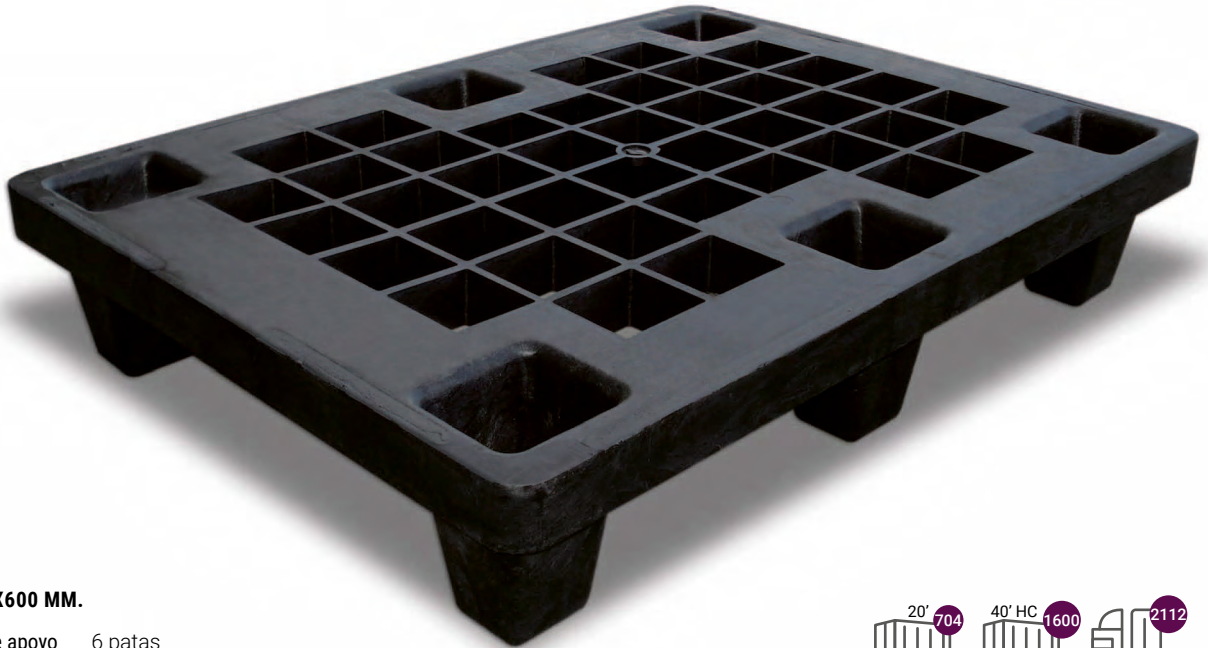

» PALET ENCAJABLE

800x600 mm.

8060

PALET 800X600 MM.

Superficie de apoyo	6 patas
Dimensiones (LxAxH)	L.800, A.600, h.153 mm.
Peso	4,800 kg.
Color	●
Material	HDPE reciclado
Carga dinámica	hasta 750 kg.
Carga estática	hasta 3000 kg.
Ud. Palet	64

Dimensiones interiores (mm)

8060C

PALET 800X600 MM.

Superficie de apoyo	6 patas
Dimensiones (LxAxH)	L.800, A.600, h.153 mm.
Peso	5,600 kg.
Color	●
Material	HDPE reciclado
Carga dinámica	hasta 750 kg.
Carga estática	hasta 3000 kg.
Ud. Palet	64