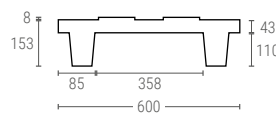

» PALET ENCAJABLE

800x600 mm.

8060

PALET 800X600 MM.

Superficie de apoyo	6 patas
Dimensiones (LxAxH)	L.800, A.600, h.153 mm.
Peso	4,800 kg.
Color	●
Material	HDPE reciclado
Carga dinámica	hasta 750 kg.
Carga estática	hasta 3000 kg.
Ud. Palet	64

Dimensiones interiores (mm)

8060C

PALET 800X600 MM.

Superficie de apoyo	6 patas
Dimensiones (LxAxH)	L.800, A.600, h.153 mm.
Peso	5,600 kg.
Color	●
Material	HDPE reciclado
Carga dinámica	hasta 750 kg.
Carga estática	hasta 3000 kg.
Ud. Palet	64

Dimensiones interiores (mm)