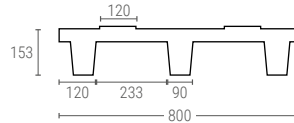

» PALET ENCAJABLE

800x600 mm.

8060

PALET 800X600 MM.

Superficie de apoyo	6 patas
Dimensiones (LxAxH)	L.800, A.600, h.153 mm.
Peso	4,800 kg.
Color	●
Material	HDPE reciclado
Carga dinámica	hasta 750 kg.
Carga estática	hasta 3000 kg.
Ud. Palet	64

Dimensiones interiores (mm)

8060C

PALET 800X600 MM.

Superficie de apoyo	6 patas
Dimensiones (LxAxH)	L.800, A.600, h.153 mm.
Peso	5,600 kg.
Color	●
Material	HDPE reciclado
Carga dinámica	hasta 750 kg.
Carga estática	hasta 3000 kg.
Ud. Palet	64

Dimensiones interiores (mm)