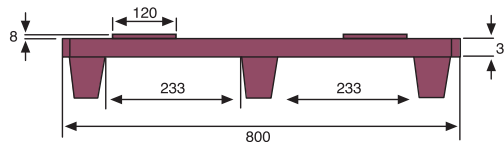

PALET ENCAJABLE

800x600 mm.

8060

SUPERFICIE DE APOYO	DIMENSIONES	PESO	COLOR	MATERIAL	CARGA DINÁMICA	CARGA ESTÁTICA	UNIDADES POR PALET
6 patas	L.800, A.600, h.153 mm.	4,800 kgs.	Negro	HDPE reciclado	hasta 750 kgs	hasta 3000 kgs	64

8060C

SUPERFICIE DE APOYO	DIMENSIONES	PESO	COLOR	MATERIAL	CARGA DINÁMICA	CARGA ESTÁTICA	UNIDADES POR PALET
6 patas	L.800, A.600, h.153 mm.	5,600 kgs.	Negro	HDPE reciclado	hasta 750 kgs	hasta 3000 kgs	64