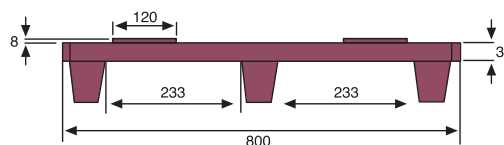

PALET ENCAJABLE

800x600 mm.

8060

SUPERFICIE DE APOYO	DIMENSIONES	PESO	COLOR	MATERIAL	CARGA DINÁMICA	CARGA ESTÁTICA	UNIDADES POR PALET
6 patas	L.800, A.600, h.153 mm.	4,800 kgs.	Negro	HDPE reciclado	hasta 750 kgs	hasta 3000 kgs	64

8060C

SUPERFICIE DE APOYO	DIMENSIONES	PESO	COLOR	MATERIAL	CARGA DINÁMICA	CARGA ESTÁTICA	UNIDADES POR PALET
6 patas	L.800, A.600, h.153 mm.	5,600 kgs.	Negro	HDPE reciclado	hasta 750 kgs	hasta 3000 kgs	64