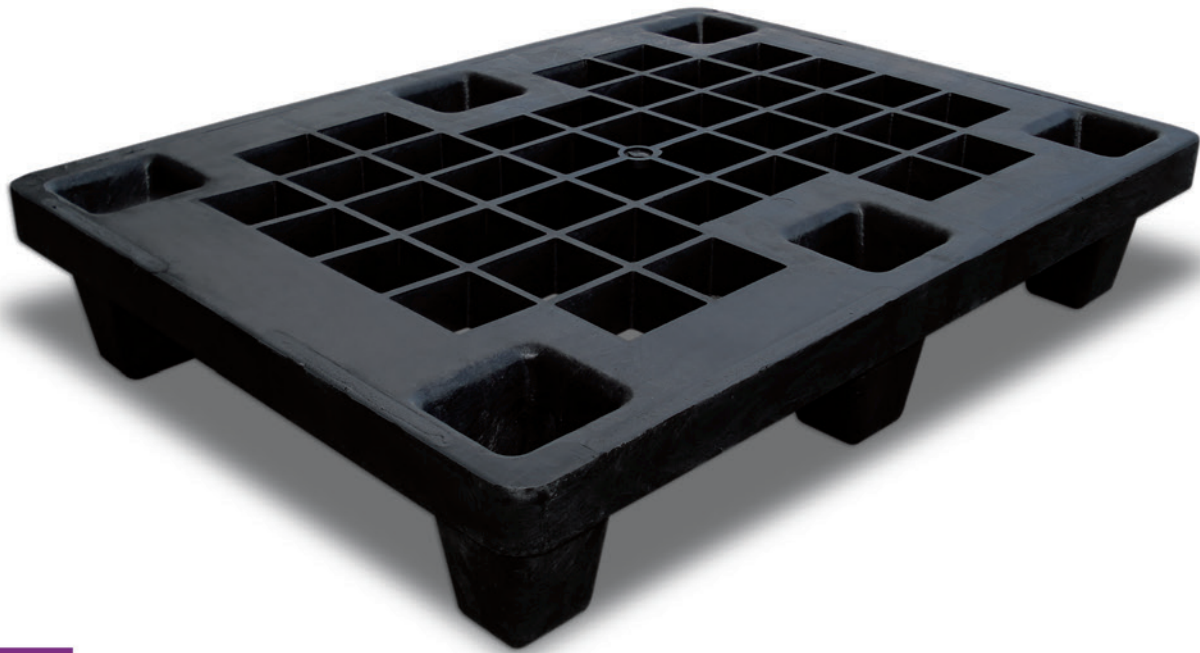

PALET ENCAJABLE

800x600 mm.

8060

SUPERFICIE DE APOYO	DIMENSIONES	PESO	COLOR	MATERIAL	CARGA DINÁMICA	CARGA ESTÁTICA	UNIDADES POR PALET
6 patas	L.800, A.600, h.153 mm.	4,800 kgs.	Negro	HDPE reciclado	hasta 750 kgs	hasta 3000 kgs	64

8060C

SUPERFICIE DE APOYO	DIMENSIONES	PESO	COLOR	MATERIAL	CARGA DINÁMICA	CARGA ESTÁTICA	UNIDADES POR PALET
6 patas	L.800, A.600, h.153 mm.	5,600 kgs.	Negro	HDPE reciclado	hasta 750 kgs	hasta 3000 kgs	64

CONTENEDORES
APILABLES

CONT. APILABLES
Y ENCAJABLES

BASES
RODANTES

CONTENEDORES

CONTENEDORES
GRAN CAPACIDAD

PALETS

ARTÍCULOS
VARIOS

CONTENEDORES
DE BASURA