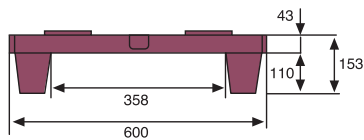

PALET ENCAJABLE

800x600 mm.

8060

SUPERFICIE DE APOYO	DIMENSIONES	PESO	COLOR	MATERIAL	CARGA DINÁMICA	CARGA ESTÁTICA	UNIDADES POR PALET
6 patas	L.800, A.600, h.153 mm.	4,800 kgs.	Negro	HDPE reciclado	hasta 750 kgs	hasta 3000 kgs	64

8060C

SUPERFICIE DE APOYO	DIMENSIONES	PESO	COLOR	MATERIAL	CARGA DINÁMICA	CARGA ESTÁTICA	UNIDADES POR PALET
6 patas	L.800, A.600, h.153 mm.	5,600 kgs.	Negro	HDPE reciclado	hasta 750 kgs	hasta 3000 kgs	64