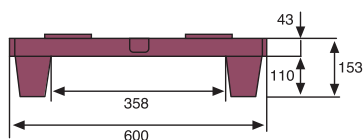

PALET ENCAJABLE

800x600 mm.

8060

SUPERFICIE DE APOYO	DIMENSIONES	PESO	COLOR	MATERIAL	CARGA DINÁMICA	CARGA ESTÁTICA	UNIDADES POR PALET
6 patas	L.800, A.600, h.153 mm.	4,800 kgs.	Negro	HDPE reciclado	hasta 750 kgs	hasta 3000 kgs	64

8060C

SUPERFICIE DE APOYO	DIMENSIONES	PESO	COLOR	MATERIAL	CARGA DINÁMICA	CARGA ESTÁTICA	UNIDADES POR PALET
6 patas	L.800, A.600, h.153 mm.	5,600 kgs.	Negro	HDPE reciclado	hasta 750 kgs	hasta 3000 kgs	64