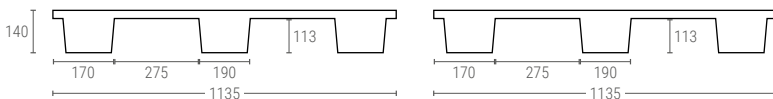

» PALET ENCAJABLE

1135x1135 mm y 1200x1200 mm.

560300

PALET 1135X1135 MM.

Superficie de apoyo 9 patas
 Dimensiones (LxAxH) L.1135, A.1135, h.140 mm.
 Peso 9,950 kg.
 Color ●
 Material HDPE reciclado
 Carga dinámica hasta 1200 kg.
 Carga estática hasta 4000 kg.

Dimensiones interiores (mm)

i Se puede suministrar en color blanco (Ref. **560301**) y con travesaños, en color negro (Ref. **560800**) y en color blanco (Ref. **560801**).

560089

PALET 1200X1200 MM.

Superficie de apoyo 9 patas
 Dimensiones (LxAxH) L.1200, A.1200, h.145 mm.
 Peso 10,000 kg.
 Color ●
 Material PP reciclado
 Carga dinámica hasta 900 kg.
 Carga estática hasta 3600 kg.

Dimensiones interiores (mm)

i Se puede suministrar en color blanco (Ref. **560092**) y con doble cara, en color negro (Ref. **560161**) y en color blanco (Ref. **560177**).