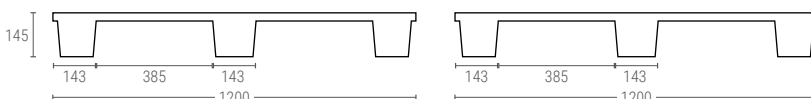

» PALET ENCAJABLE

1135x1135 mm y 1200x1200 mm.

560300

PALET 1135X1135 MM.

Superficie de apoyo 9 patas
 Dimensiones (LxAxH) L.1135, A.1135, h.140 mm.
 Peso 9,950 kg.
 Color ●
 Material HDPE reciclado
 Carga dinámica hasta 1200 kg.
 Carga estática hasta 4000 kg.

Dimensiones interiores (mm)

i Se puede suministrar en color blanco (Ref. **560301**) y con travesaños, en color negro (Ref. **560800**) y en color blanco (Ref. **560801**).

560089

PALET 1200X1200 MM.

Superficie de apoyo 9 patas
 Dimensiones (LxAxH) L.1200, A.1200, h.145 mm.
 Peso 10,000 kg.
 Color ●
 Material PP reciclado
 Carga dinámica hasta 900 kg.
 Carga estática hasta 3600 kg.

Dimensiones interiores (mm)

i Se puede suministrar en color blanco (Ref. **560092**) y con doble cara, en color negro (Ref. **560161**) y en color blanco (Ref. **560177**).