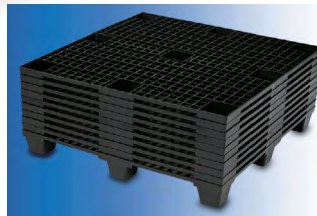

» PALET ENCAJABLE

1135x1135 mm y 1200x1200 mm.

560300

PALET 1135X1135 MM.

Superficie de apoyo 9 patas
 Dimensiones (LxAxH) L.1135, A.1135, h.140 mm.
 Peso 9,950 kg.
 Color ●
 Material HDPE reciclado
 Carga dinámica hasta 1200 kg.
 Carga estática hasta 4000 kg.

Dimensiones interiores (mm)

i Se puede suministrar en color blanco (Ref. **560301**) y con travesaños, en color negro (Ref. **560800**) y en color blanco (Ref. **560801**).

560089

PALET 1200X1200 MM.

Superficie de apoyo 9 patas
 Dimensiones (LxAxH) L.1200, A.1200, h.145 mm.
 Peso 10,000 kg.
 Color ●
 Material PP reciclado
 Carga dinámica hasta 900 kg.
 Carga estática hasta 3600 kg.

Dimensiones interiores (mm)

i Se puede suministrar en color blanco (Ref. **560092**) y con doble cara, en color negro (Ref. **560161**) y en color blanco (Ref. **560177**).