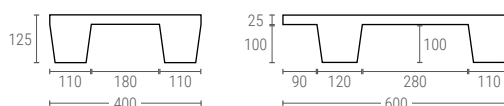

» PALET ENCAJABLE

600x400 mm. y 800x600 mm.

i Se puede suministrar sin rebordes perimetrales (Ref. **560250**).

560251

PALET 600X400 MM.

Superficie de apoyo 4 patas
 Dimensiones (LxAxH) L.600, A.400, h.125 mm.
 Peso 1,700 kg.
 Color ●
 Material PP reciclado
 Carga dinámica hasta 1000 kg.
 Carga estática hasta 4000 kg.
 Ud. Palet 300

Dimensiones interiores (mm)

560200

PALET 800X600 MM.

Superficie de apoyo 9 patas
 Dimensiones (LxAxH) L.800, A.600, h.140 mm.
 Peso 4,350 kg.
 Color ●
 Material PP reciclado
 Carga dinámica hasta 600 kg.
 Carga estática hasta 2400 kg.
 Ud. Palet 120

i Se puede suministrar en color blanco (Ref. **560201**) y con rebordes antideslizantes, en color negro (Ref. **560202**) y en color blanco (Ref. **560203**).

Dimensiones interiores (mm)