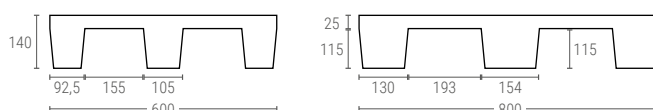

» PALET ENCAJABLE

600x400 mm. y 800x600 mm.

i Se puede suministrar sin rebordes perimetrales (Ref. **560250**).

560251

PALET 600X400 MM.

Superficie de apoyo 4 patas
 Dimensiones (LxAxH) L.600, A.400, h.125 mm.
 Peso 1,700 kg.
 Color ●
 Material PP reciclado
 Carga dinámica hasta 1000 kg.
 Carga estática hasta 4000 kg.
 Ud. Palet 300

Dimensiones interiores (mm)

560200

PALET 800X600 MM.

Superficie de apoyo 9 patas
 Dimensiones (LxAxH) L.800, A.600, h.140 mm.
 Peso 4,350 kg.
 Color ●
 Material PP reciclado
 Carga dinámica hasta 600 kg.
 Carga estática hasta 2400 kg.
 Ud. Palet 120

i Se puede suministrar en color blanco (Ref. **560201**) y con rebordes antideslizantes, en color negro (Ref. **560202**) y en color blanco (Ref. **560203**).

Dimensiones interiores (mm)

CONTENEDORES APILABLES
 CONT. APILABLES Y ENCAJABLES
 BASES RODANTES
 CONTENEDORES
 CONTENEDORES GRAN CAPACIDAD
 PALETS
 ARTICULOS VARIOS
 CONTENEDORES DE BASURA
 VALLAS