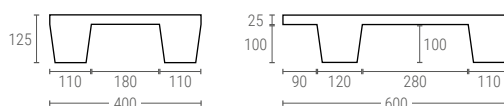

» PALET ENCAJABLE

600x400 mm. y 800x600 mm.

i Se puede suministrar sin rebordes perimetrales (Ref. **560250**).

560251

PALET 600X400 MM.

Superficie de apoyo 4 patas
 Dimensiones (LxAxH) L.600, A.400, h.125 mm.
 Peso 1,700 kg.
 Color ●
 Material PP reciclado
 Carga dinámica hasta 1000 kg.
 Carga estática hasta 4000 kg.
 Ud. Palet 300

Dimensiones interiores (mm)

560200

PALET 800X600 MM.

Superficie de apoyo 9 patas
 Dimensiones (LxAxH) L.800, A.600, h.140 mm.
 Peso 4,350 kg.
 Color ●
 Material PP reciclado
 Carga dinámica hasta 600 kg.
 Carga estática hasta 2400 kg.
 Ud. Palet 120

i Se puede suministrar en color blanco (Ref. **560201**) y con rebordes antideslizantes, en color negro (Ref. **560202**) y en color blanco (Ref. **560203**).

Dimensiones interiores (mm)

CONTENEDORES APILABLES
 CONT. APILABLES Y ENCAJABLES
 BASES RODANTES
 CONTENEDORES
 CONTENEDORES GRAN CAPACIDAD
 PALETS
 ARTICULOS VARIOS
 CONTENEDORES DE BASURA
 VALLAS