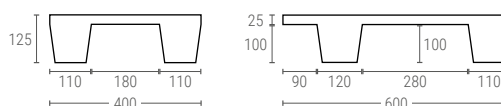

# » PALET ENCAJABLE

600x400 mm. y 800x600 mm.

**i** Se puede suministrar sin rebordes perimetrales (Ref. **560250**).

### PALET 600X400 MM.

Superficie de apoyo 4 patas  
 Dimensiones (LxAxH) L.600, A.400, h.125 mm.  
 Peso 1,700 kg.  
 Color ●  
 Material PP reciclado  
 Carga dinámica hasta 1000 kg.  
 Carga estática hasta 4000 kg.  
 Ud. Palet 300

Dimensiones interiores (mm)

### PALET 800X600 MM.

Superficie de apoyo 9 patas  
 Dimensiones (LxAxH) L.800, A.600, h.140 mm.  
 Peso 4,350 kg.  
 Color ●  
 Material PP reciclado  
 Carga dinámica hasta 600 kg.  
 Carga estática hasta 2400 kg.  
 Ud. Palet 120