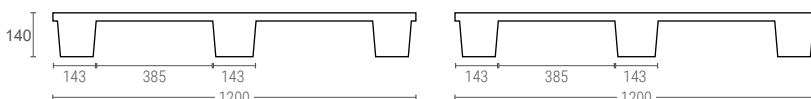

» PALET ENCAJABLE

1135x1135 mm y 1200x1200 mm.

560300

PALET 1135X1135 MM.

Superficie de apoyo 9 patas
 Dimensiones (LxAxH) L.1135, A.1135, h.140 mm.
 Peso j -
 Color ●
 Material HDPE reciclado
 Carga dinámica hasta 1200 kg.
 Carga estática hasta 4000 kg.
 Dimensiones interiores (mm)

i Se puede suministrar en color blanco (Ref. **560301**) y con travesaños, en color negro (Ref. **560800**) y en color blanco (Ref. **560801**).

560089

PALET 1200X1200 MM.

Superficie de apoyo 9 patas
 Dimensiones (LxAxH) L.1200, A.1200, h.140 mm.
 Peso 10,400 kg.
 Color ●
 Material PP reciclado
 Carga dinámica hasta 600 kg.
 Carga estática hasta 4000 kg.
 Dimensiones interiores (mm)

i Se puede suministrar en color blanco (Ref. **560092**) y con doble cara, en color negro (Ref. **560161**) y en color blanco (Ref. **560177**).