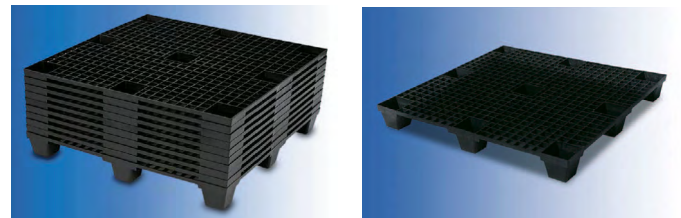

» PALET ENCAJABLE

1135x1135 mm y 1200x1200 mm.

560300

PALET 1135X1135 MM.

Superficie de apoyo 9 patas
 Dimensiones (LxAxH) L.1135, A.1135, h.140 mm.
 Peso j -
 Color ●
 Material HDPE reciclado
 Carga dinámica hasta 1200 kg.
 Carga estática hasta 4000 kg.
 Dimensiones interiores (mm)

i Se puede suministrar en color blanco (Ref. **560301**) y con travesaños, en color negro (Ref. **560800**) y en color blanco (Ref. **560801**).

560089

PALET 1200X1200 MM.

Superficie de apoyo 9 patas
 Dimensiones (LxAxH) L.1200, A.1200, h.140 mm.
 Peso 10,400 kg.
 Color ●
 Material PP reciclado
 Carga dinámica hasta 600 kg.
 Carga estática hasta 4000 kg.
 Dimensiones interiores (mm)

i Se puede suministrar en color blanco (Ref. **560092**) y con doble cara, en color negro (Ref. **560161**) y en color blanco (Ref. **560177**).