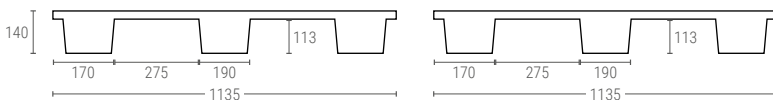

» PALET ENCAJABLE

1135x1135 mm y 1200x1200 mm.

560300

PALET 1135X1135 MM.

Superficie de apoyo 9 patas
 Dimensiones (LxAxH) L.1135, A.1135, h.140 mm.
 Peso j -
 Color ●
 Material HDPE reciclado
 Carga dinámica hasta 1200 kg.
 Carga estática hasta 4000 kg.
 Dimensiones interiores (mm)

i Se puede suministrar en color blanco (Ref. **560301**) y con travesaños, en color negro (Ref. **560800**) y en color blanco (Ref. **560801**).

560089

PALET 1200X1200 MM.

Superficie de apoyo 9 patas
 Dimensiones (LxAxH) L.1200, A.1200, h.140 mm.
 Peso 10,400 kg.
 Color ●
 Material PP reciclado
 Carga dinámica hasta 600 kg.
 Carga estática hasta 4000 kg.
 Dimensiones interiores (mm)

i Se puede suministrar en color blanco (Ref. **560092**) y con doble cara, en color negro (Ref. **560161**) y en color blanco (Ref. **560177**).