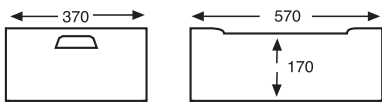

FONDOS ADAPTADOS PARA INSTALACIONES DINÁMICAS

Fondo liso

Fondo Nervado

1814

CAJÓN FONDO LISO Y PAREDES MITAD RANURADAS

DIMENSIONES EXT.	PESO	CAP.	COLOR	MAT.	UD. PALET
L.600, A.400, h.200 mm.	2,175 kgs.	40 litros	Blanco, Gris	HDPE	48

DIMENSIONES INTERIORES EN mm:

1816

CAJÓN MANUTENCIÓN PAREDES Y FONDO LISO

DIMENSIONES EXT.	PESO	CAP.	COLOR	MAT.	UD. PALET
L.600, A.400, h.200 mm.	2,200 kgs.	40 litros	Blanco, Gris	HDPE	48

DIMENSIONES INTERIORES EN mm: