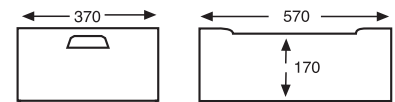

FONDOS ADAPTADOS PARA INSTALACIONES DINÁMICAS

Fondo liso

Fondo Nervado

1814

CAJÓN FONDO LISO Y PAREDES MITAD RANURADAS

DIMENSIONES EXT.	PESO	CAP.	COLOR	MAT.	UD. PALET
L.600, A.400, h.200 mm.	2,175 kgs.	40 litros	Blanco, Gris	HDPE	48

DIMENSIONES INTERIORES EN mm:

1816

CAJÓN MANUTENCIÓN PAREDES Y FONDO LISO

DIMENSIONES EXT.	PESO	CAP.	COLOR	MAT.	UD. PALET
L.600, A.400, h.200 mm.	2,200 kgs.	40 litros	Blanco, Gris	HDPE	48

DIMENSIONES INTERIORES EN mm: