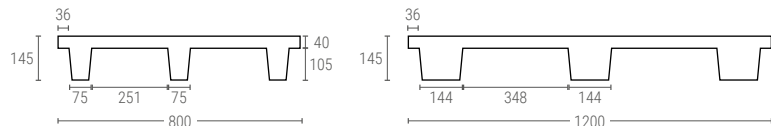

» PALET LISO

Se suministra con 9 tapetas para obtener su versión totalmente lisa.

1208CC

PALET 1200X800 MM.

Superficie de apoyo 9 patas
 Dimensiones (LxAxH) L.1200, A.800, h.145 mm.
 Peso 8,200 kg.
 Color ●●
 Material HDPE Reciclado
 Carga dinámica hasta 850 kg.
 Carga estática hasta 3400 kg.
 Ud. Palet 40

Dimensiones interiores (mm)

1208CCA

PALET 1200X800 MM.

Color ○
 Material HDPE

1210CC

PALET 1200X1000 MM.

Superficie de apoyo 9 patas
 Dimensiones (LxAxH) L.1200, A.1000, h.145 mm.
 Peso 9,800 kg.
 Color ●●
 Material HDPE Reciclado
 Carga dinámica hasta 850 kg.
 Carga estática hasta 3400 kg.
 Ud. Palet 40

Dimensiones interiores (mm)