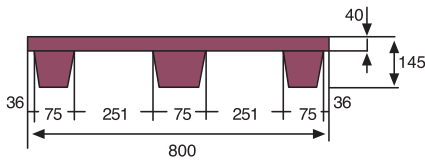

## 1208 PALET 1200x800 mm.

SUPERFICIE DE APOYO	DIMENSIONES	PESO	COLOR	MATERIAL	CARGA DINÁMICA	CARGA ESTÁTICA	UNIDADES POR PALET
9 patas	L.1200, A.800, h.145 mm.	6,500 kgs.	○ ● ●	HDPE	hasta 850kgs	hasta 3400kgs	40

## 1210 PALET 1200x1000 mm.

SUPERFICIE DE APOYO	DIMENSIONES	PESO	COLOR	MATERIAL	CARGA DINÁMICA	CARGA ESTÁTICA	UNIDADES POR PALET
9 patas	L.1200, A.1000, h.145 mm.	8,000 kgs.	○ ● ●	HDPE	hasta 850kgs	hasta 3400kgs	40