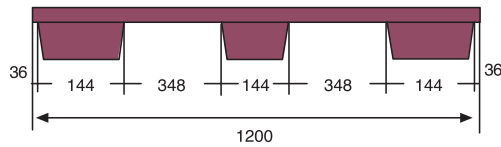

# PALET ENCAJABLE PERFORADO

CONTENEDORES  
APILABLES

CONT. APILABLES  
Y ENCAJABLES

BASES  
RODANTES

CONTENEDORES

CONTENEDORES  
GRAN CAPACIDAD

PALETS

ARTÍCULOS  
VARIOS

## 1208 PALET 1200x800 mm.

SUPERFICIE DE APOYO	DIMENSIONES	PESO	COLOR	MATERIAL	CARGA DINÁMICA	CARGA ESTÁTICA	UNIDADES POR PALET
9 patas	L.1200, A.800, h.145 mm.	6,500 kgs.	○ ● ●	HDPE	hasta 850kgs	hasta 3400kgs	40

## 1210 PALET 1200x1000 mm.

SUPERFICIE DE APOYO	DIMENSIONES	PESO	COLOR	MATERIAL	CARGA DINÁMICA	CARGA ESTÁTICA	UNIDADES POR PALET
9 patas	L.1200, A.1000, h.145 mm.	8,000 kgs.	○ ● ●	HDPE	hasta 850kgs	hasta 3400kgs	40