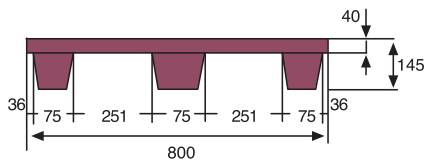

## 1208CC PALET 1200x800 mm.

SUPERFICIE DE APOYO	DIMENSIONES	PESO	COLOR	MATERIAL	CARGA DINÁMICA	CARGA ESTÁTICA	UNIDADES POR PALET
9 patas	L.1200, A.800, h.145 mm.	8,200 kgs.	○ ● ●	HDPE	hasta 850 kgs	hasta 3400 kgs	40

## 1210CC PALET 1200x1000 mm.

SUPERFICIE DE APOYO	DIMENSIONES	PESO	COLOR	MATERIAL	CARGA DINÁMICA	CARGA ESTÁTICA	UNIDADES POR PALET
9 patas	L.1200, A.1000, h.145 mm.	9,800 kgs.	○ ● ●	HDPE	hasta 850 kgs	hasta 3400 kgs	40