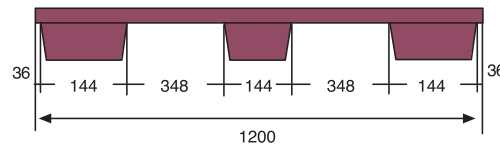

## 1208CC PALET 1200x800 mm.

SUPERFICIE DE APOYO	DIMENSIONES	PESO	COLOR	MATERIAL	CARGA DINÁMICA	CARGA ESTÁTICA	UNIDADES POR PALET
9 patas	L.1200, A.800, h.145 mm.	8,200 kgs.	○ ● ●	HDPE	hasta 850 kgs	hasta 3400 kgs	40

## 1210CC PALET 1200x1000 mm.

SUPERFICIE DE APOYO	DIMENSIONES	PESO	COLOR	MATERIAL	CARGA DINÁMICA	CARGA ESTÁTICA	UNIDADES POR PALET
9 patas	L.1200, A.1000, h.145 mm.	9,800 kgs.	○ ● ●	HDPE	hasta 850 kgs	hasta 3400 kgs	40