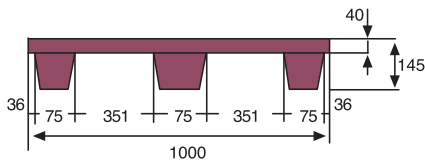

## 1208CC PALET 1200x800 mm.

SUPERFICIE DE APOYO	DIMENSIONES	PESO	COLOR	MATERIAL	CARGA DINÁMICA	CARGA ESTÁTICA	UNIDADES POR PALET
9 patas	L.1200, A.800, h.145 mm.	8,200 kgs.	○ ● ●	HDPE	hasta 850 kgs	hasta 3400 kgs	40

## 1210CC PALET 1200x1000 mm.

SUPERFICIE DE APOYO	DIMENSIONES	PESO	COLOR	MATERIAL	CARGA DINÁMICA	CARGA ESTÁTICA	UNIDADES POR PALET
9 patas	L.1200, A.1000, h.145 mm.	9,800 kgs.	○ ● ●	HDPE	hasta 850 kgs	hasta 3400 kgs	40