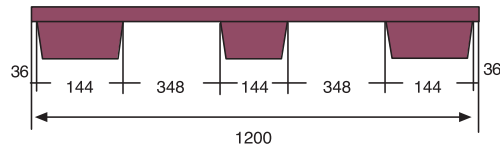

## 1208CC PALET 1200x800 mm.

SUPERFICIE DE APOYO	DIMENSIONES	PESO	COLOR	MATERIAL	CARGA DINÁMICA	CARGA ESTÁTICA	UNIDADES POR PALET
9 patas	L.1200, A.800, h.145 mm.	8,200 kgs.	○ ● ●	HDPE	hasta 850 kgs	hasta 3400 kgs	40

## 1210CC PALET 1200x1000 mm.

SUPERFICIE DE APOYO	DIMENSIONES	PESO	COLOR	MATERIAL	CARGA DINÁMICA	CARGA ESTÁTICA	UNIDADES POR PALET
9 patas	L.1200, A.1000, h.145 mm.	9,800 kgs.	○ ● ●	HDPE	hasta 850 kgs	hasta 3400 kgs	40