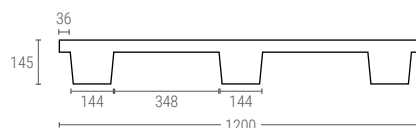

» PALET ENCAJABLE LISO

Los rebordes antideslizantes aseguran la estabilidad de la carga en el almacenaje y transporte.

1208C

PALET 1200X800 MM.

Superficie de apoyo 9 patas
 Dimensiones (LxAxH) L.1200, A.800, h.145 mm.
 Peso 7,800 kg.
 Color ●●
 Material HDPE Reciclado
 Carga dinámica hasta 850 kg.
 Carga estática hasta 3400 kg.
 Ud. Palet 40

Dimensiones interiores (mm)

1208CA

PALET 1200X800 MM.

Color ○
 Material HDPE

1210C

PALET 1200X1000 MM.

Superficie de apoyo 9 patas
 Dimensiones (LxAxH) L.1200, A.1000, h.145 mm.
 Peso 9,400 kg.
 Color ●●
 Material HDPE Reciclado
 Carga dinámica hasta 850 kg.
 Carga estática hasta 3400 kg.
 Ud. Palet 40

Dimensiones interiores (mm)