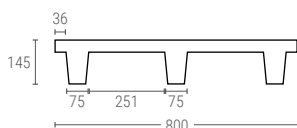

» PALET ENCAJABLE LISO

Los rebordes antideslizantes aseguran la estabilidad de la carga en el almacenaje y transporte.

1208C

PALET 1200X800 MM.

Superficie de apoyo 9 patas
 Dimensiones (LxAxH) L.1200, A.800, h.145 mm.
 Peso 7,800 kg.
 Color ●●
 Material HDPE Reciclado
 Carga dinámica hasta 850 kg.
 Carga estática hasta 3400 kg.
 Ud. Palet 40

Dimensiones interiores (mm)

1208CA

PALET 1200X800 MM.

Color ○
 Material HDPE

1210C

PALET 1200X1000 MM.

Superficie de apoyo 9 patas
 Dimensiones (LxAxH) L.1200, A.1000, h.145 mm.
 Peso 9,400 kg.
 Color ●●
 Material HDPE Reciclado
 Carga dinámica hasta 850 kg.
 Carga estática hasta 3400 kg.
 Ud. Palet 40

Dimensiones interiores (mm)