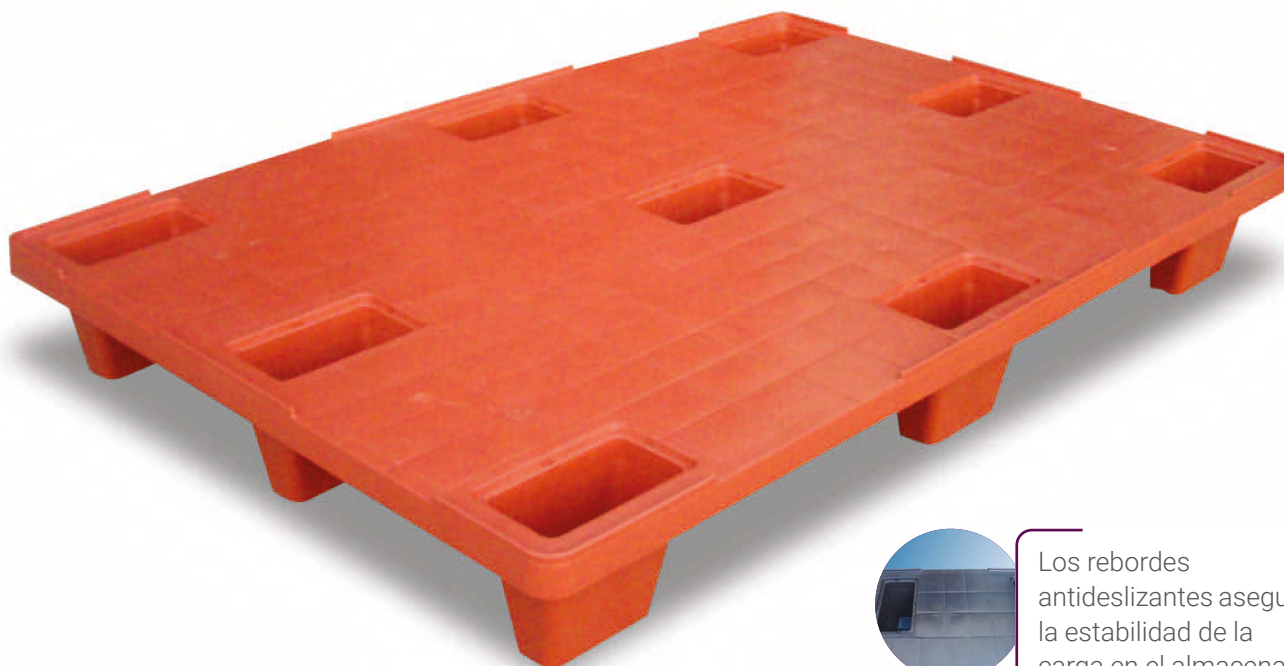

» PALET ENCAJABLE LISO

Los rebordes antideslizantes aseguran la estabilidad de la carga en el almacenaje y transporte.

1208C

PALET 1200X800 MM.

Superficie de apoyo 9 patas
 Dimensiones (LxAxH) L.1200, A.800, h.145 mm.
 Peso 7,800 kg.
 Color ●●
 Material HDPE Reciclado
 Carga dinámica hasta 850 kg.
 Carga estática hasta 3400 kg.
 Ud. Palet 40

Dimensiones interiores (mm)

1208CA

PALET 1200X800 MM.

Color ○
 Material HDPE

1210C

PALET 1200X1000 MM.

Superficie de apoyo 9 patas
 Dimensiones (LxAxH) L.1200, A.1000, h.145 mm.
 Peso 9,400 kg.
 Color ●●
 Material HDPE Reciclado
 Carga dinámica hasta 850 kg.
 Carga estática hasta 3400 kg.
 Ud. Palet 40