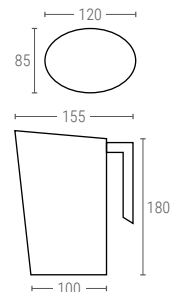

140/1 | BANDEJA PRESENTACIÓN HDPE

Peso 0,230 kg.
 Color ●○
 Material HDPE
 Dimensiones interiores (mm)

150/1 | BANDEJA PRESENTACIÓN HDPE

Peso 0,380 kg.
 Color ●○
 Material HDPE
 Dimensiones interiores (mm)

160

BANDEJA PRESENTACIÓN ABS

Dimensiones interiores (mm)

Dimensiones ext. L.600; A.400; h.25 mm.
 Peso 1,090 kg.
 Color ○●
 Material ABS
 Ud. Caja 10

102

JARRA

Altura 180 mm.
 Peso 0,120 kg.
 Color ●○
 Material PP
 Ud. Caja 128

Dimensiones interiores (mm)

» CONTENEDORES FLORICULTURA

1425I

CONTENEDOR PAREDES RANURADAS Y FONDO LISO

Dimensiones ext. L.1190; A.490; h.370 mm.
 Peso 5,500 kg.
 Capacidad 180 litros
 Color ○
 Material HDPE
 Ud. Palet 12

1425L

CONTENEDOR PAREDES RANURADAS Y FONDO LISO

Dimensiones ext. L.1060; A.395; h.295 mm.
 Peso 4,300 kg.
 Capacidad 100 litros
 Color ○
 Material HDPE
 Ud. Palet 21