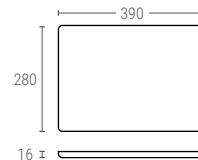

» BANDEJAS DE PRESENTACIÓN

130

BANDEJA PRESENTACIÓN ABS

Dimensiones ext. L.290; A.220; h.20 mm.
 Peso 0,215 kg.
 Color ○
 Material ABS
 Ud. Caja 25

140

BANDEJA PRESENTACIÓN ABS

Dimensiones ext. L.330; A.225; h.20 mm.
 Peso 0,275 kg.
 Color ○
 Material ABS
 Ud. Caja 25

150

BANDEJA PRESENTACIÓN ABS

Dimensiones ext. L.400; A.290; h.20 mm.
 Peso 0,440 kg.
 Color ○
 Material ABS
 Ud. Caja 25

130/1 | BANDEJA PRESENTACIÓN HDPE

Peso 0,175 kg.
 Color ●○
 Material HDPE
 Dimensiones interiores (mm)

140/1 | BANDEJA PRESENTACIÓN HDPE

Peso 0,230 kg.
 Color ●○
 Material HDPE
 Dimensiones interiores (mm)

150/1 | BANDEJA PRESENTACIÓN HDPE

Peso 0,380 kg.
 Color ●○
 Material HDPE
 Dimensiones interiores (mm)

160

BANDEJA PRESENTACIÓN ABS

Dimensiones interiores (mm)

Dimensiones ext. L.600; A.400; h.25 mm.
 Peso 1,090 kg.
 Color ○●
 Material ABS
 Ud. Caja 10

102

JARRA

Altura 180 mm.
 Peso 0,120 kg.
 Color ●○
 Material PP
 Ud. Caja 128