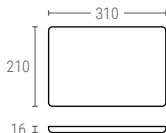

140/1 | BANDEJA PRESENTACIÓN HDPE

Peso 0,230 kg.
Color ●○
Material HDPE
Dimensiones interiores (mm)