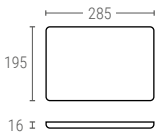

» BANDEJAS DE PRESENTACIÓN

130

BANDEJA PRESENTACIÓN ABS

Dimensiones ext. L.290; A.220; h.20 mm.
 Peso 0,215 kg.
 Color ○
 Material ABS
 Ud. Caja 25

140

BANDEJA PRESENTACIÓN ABS

Dimensiones ext. L.330; A.225; h.20 mm.
 Peso 0,275 kg.
 Color ○
 Material ABS
 Ud. Caja 25

150

BANDEJA PRESENTACIÓN ABS

Dimensiones ext. L.400; A.290; h.20 mm.
 Peso 0,440 kg.
 Color ○
 Material ABS
 Ud. Caja 25

130/1 | BANDEJA PRESENTACIÓN HDPE

Peso 0,175 kg.
 Color ●○
 Material HDPE
 Dimensiones interiores (mm)

160

BANDEJA PRESENTACIÓN ABS

Dimensiones interiores (mm)

Dimensiones ext. L.600; A.400; h.25 mm.
 Peso 1,090 kg.
 Color ○●
 Material ABS
 Ud. Caja 10

102

JARRA

Altura 180 mm.
 Peso 0,120 kg.
 Color ●○
 Material PP
 Ud. Caja 128

Dimensiones interiores (mm)

» CONTENEDORES FLORICULTURA

1425I

CONTENEDOR PAREDES RANURADAS Y FONDO LISO

Dimensiones ext. L.1190; A.490; h.370 mm.
 Peso 5,500 kg.
 Capacidad 180 litros
 Color ○
 Material HDPE
 Ud. Palet 12