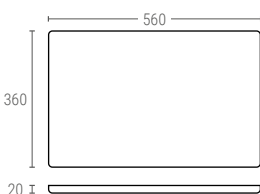

150

BANDEJA PRESENTACIÓN ABS

Dimensiones ext. L.400; A.290; h.20 mm.
 Peso 0,440 kg.
 Color ○
 Material ABS
 Ud. Caja 25

130/1 | BANDEJA PRESENTACIÓN HDPE

Peso 0,175 kg.
 Color ●○
 Material HDPE
 Dimensiones interiores (mm)

140/1 | BANDEJA PRESENTACIÓN HDPE

Peso 0,230 kg.
 Color ●○
 Material HDPE
 Dimensiones interiores (mm)

150/1 | BANDEJA PRESENTACIÓN HDPE

Peso 0,380 kg.
 Color ●○
 Material HDPE
 Dimensiones interiores (mm)

160

BANDEJA PRESENTACIÓN ABS

Dimensiones interiores (mm)

Dimensiones ext. L.600; A.400; h.25 mm.
 Peso 1,090 kg.
 Color ○●
 Material ABS
 Ud. Caja 10

102

JARRA

Altura 180 mm.
 Peso 0,120 kg.
 Color ●○
 Material PP
 Ud. Caja 128

Dimensiones interiores (mm)

» CONTENEDORES FLORICULTURA

1425I

CONTENEDOR PAREDES RANURADAS Y FONDO LISO

Dimensiones ext. L.1190; A.490; h.370 mm.
 Peso 5,500 kg.
 Capacidad 180 litros
 Color ○
 Material HDPE
 Ud. Palet 12