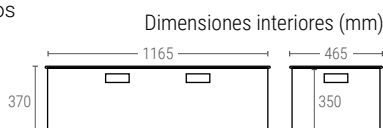

150

BANDEJA PRESENTACIÓN ABS

Dimensiones ext. L.400; A.290; h.20 mm.
 Peso 0,440 kg.
 Color ○
 Material ABS
 Ud. Caja 25

130/1 | BANDEJA PRESENTACIÓN HDPE

Peso 0,175 kg.
 Color ●○
 Material HDPE
 Dimensiones interiores (mm)

160

BANDEJA PRESENTACIÓN ABS

Dimensiones interiores (mm)

Dimensiones ext. L.600; A.400; h.25 mm.
 Peso 1,090 kg.
 Color ○●
 Material ABS
 Ud. Caja 10

102

JARRA

Altura 180 mm.
 Peso 0,120 kg.
 Color ●○
 Material PP
 Ud. Caja 128

Dimensiones interiores (mm)

» CONTENEDORES FLORICULTURA

1425I

CONTENEDOR PAREDES RANURADAS Y FONDO LISO

Dimensiones ext. L.1190; A.490; h.370 mm.
 Peso 5,500 kg.
 Capacidad 180 litros
 Color ○
 Material HDPE
 Ud. Palet 12

1425L

CONTENEDOR PAREDES RANURADAS Y FONDO LISO

Dimensiones ext. L.1060; A.395; h.295 mm.
 Peso 4,300 kg.
 Capacidad 100 litros
 Color ○
 Material HDPE
 Ud. Palet 21