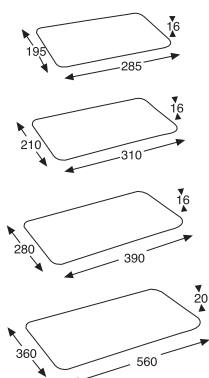

## 140 BANDEJA PRESENTACIÓN ABS

DIMENSIONES EXT.	PESO	UNIDAD CAJA
L.330,A.225,h.20mm.	0,275 kgs.	25

## 150 BANDEJA PRESENTACIÓN ABS

DIMENSIONES EXT.	PESO	UNIDAD CAJA
L.400,A.290,h.20mm.	0,440 kgs.	25

## 160 BANDEJA PRESENTACIÓN ABS

DIMENSIONES EXT.	PESO	UNIDAD CAJA
L.600,A.400,h.25mm.	1,090 kgs.	10

DIMENSIONES INTERIORES EN mm:

### 130 / 1 BANDEJA PRESENTACIÓN BP

DIMENSIONES EXT.	PESO	UD.CAJA	COLOR
L.290,A.220,h.20mm.	0,175kgs.	25	○ ●