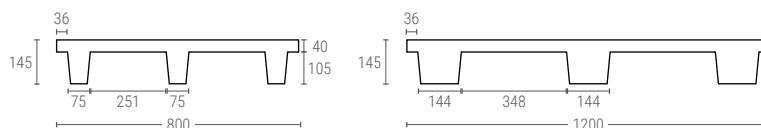

» PALET ENCAJABLE PERFORADO

0812

PALET 1200X800 MM.

Superficie de apoyo	9 patas
Dimensiones (LxAxH)	L.1200, A.800, h.145 mm.
Peso	4,200 kg.
Color	●
Material	HDPE reciclado
Carga dinámica	hasta 850 kg.
Carga estática	hasta 3400 kg.
Ud. Palet	60

Dimensiones interiores (mm)

i 60 unidades por pila.
Un tráiler transporta
1980 unidades.

➤ Rebordes perimetrales standard de 7 mm.