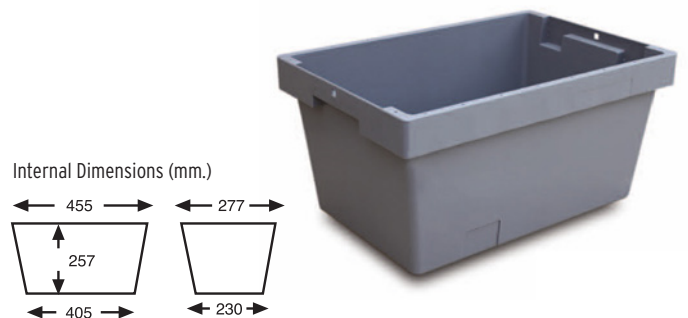

**493021 SOLID NESTABLE CONTAINER WITH SLIDING WALL**

External Dimensions		Dimensions Base Ext.		Weight
L.490; W.300; h.210 mm.		L.407; W.255 mm.		1.065 kg.
Capacity	Color	Material	Un. Pallet	
24 liters	■	PPCOP	304	

**493016 SOLID NESTABLE CONTAINER**

External Dimensions		Dimensions Base Ext.		Weight
L.490; W.300; h.160 mm.		L.410; W.240 mm.		0.850 kg.
Capacity	Color	Material	Un. Pallet	
16 liters	■	PPCOP	228	

**493026 SOLID NESTABLE CONTAINER**

External Dimensions		Dimensions Base Ext.		Weight
L.490; W.300; h.260 mm.		L.410; W.235 mm.		1.210 kg.
Capacity	Color	Material	Un. Pallet	
29.5 liters	■	PPCOP	228	

**493000 LID FOR REF. 493026 AND 493016**

External Dimensions	Weight	Color	Material
L.500; W.310; h.42 mm.	0.490 kg.	■	PPCOP