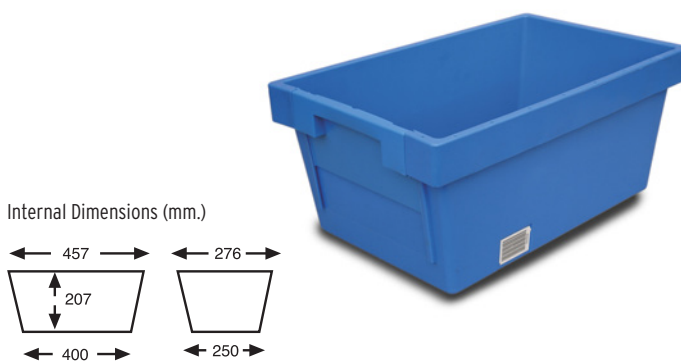

**493021 SOLID NESTABLE CONTAINER WITH SLIDING WALL**

External Dimensions		Dimensions Base Ext.		Weight
L.490; W.300; h.210 mm.		L.407; W.255 mm.		1.065 kg.
Capacity	Color	Material	Un. Pallet	
24 liters	■	PPCOP	304	

**493016 SOLID NESTABLE CONTAINER**

External Dimensions		Dimensions Base Ext.		Weight
L.490; W.300; h.160 mm.		L.410; W.240 mm.		0.850 kg.
Capacity	Color	Material	Un. Pallet	
16 liters	■	PPCOP	228	

**493026 SOLID NESTABLE CONTAINER**

External Dimensions		Dimensions Base Ext.		Weight
L.490; W.300; h.260 mm.		L.410; W.235 mm.		1.210 kg.
Capacity	Color	Material	Un. Pallet	
29.5 liters	■	PPCOP	228	

**493000 LID FOR REF. 493026 AND 493016**

External Dimensions	Weight	Color	Material
L.500; W.310; h.42 mm.	0.490 kg.	■	PPCOP