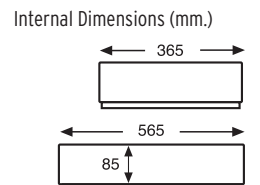

STACKABLE CONTAINERS

Euro Size 600x400 mm.

1794 PERFORATED CONTAINER

| External Dimensions | Weight | Capacity | Color | Material | Un. Pallet |
|------------------------|-----------|-----------|-------|----------|------------|
| L.600; W.400; h.90 mm. | 1.000 kg. | 19 liters | □ ■ | HDPE | 108 |

1794P PERFORATED CONTAINER SOLID BOTTOM

| External Dimensions | Weight | Capacity | Color | Material | Un. Pallet |
|------------------------|-----------|-----------|-------|----------|------------|
| L.600; W.400; h.90 mm. | 1.050 kg. | 19 liters | □ ■ | HDPE | 108 |

1794C SOLID CONTAINER

| External Dimensions | Weight | Capacity | Color | Material | Un. Pallet |
|------------------------|-----------|-----------|-------|----------|------------|
| L.600; W.400; h.90 mm. | 1.120 kg. | 19 liters | □ ■ | HDPE | 108 |

1795C SOLID CONTAINER

| External Dimensions | Weight | Capacity | Color | Material | Un. Pallet |
|-------------------------|-----------|-----------|-------|----------|------------|
| L.600; W.400; h.150 mm. | 1.680 kg. | 23 liters | □ ■ | HDPE | 64 |