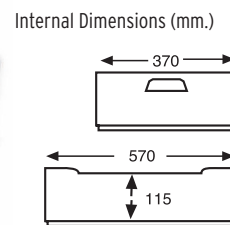

1793P PERFORATED CONTAINER SOLID BOTTOM

| External Dimensions | Weight | Capacity | Color | Material | Un. Pallet |
|-------------------------|-----------|-----------|-------|----------|------------|
| L.600; W.400; h.120 mm. | 1.240 kg. | 20 liters | □ ■ | HDPE | 76 |

1793C SOLID CONTAINER

| External Dimensions | Weight | Capacity | Color | Material | Un. Pallet |
|-------------------------|-----------|-----------|-------|----------|------------|
| L.600; W.400; h.120 mm. | 1.250 kg. | 20 liters | □ ■ | HDPE | 76 |

1795 PERFORATED CONTAINER

| External Dimensions | Weight | Capacity | Color | Material | Un. Pallet |
|-------------------------|-----------|-----------|-------|----------|------------|
| L.600; W.400; h.150 mm. | 1.485 kg. | 23 liters | □ ■ | HDPE | 64 |

1795C SOLID CONTAINER

| External Dimensions | Weight | Capacity | Color | Material | Un. Pallet |
|-------------------------|-----------|-----------|-------|----------|------------|
| L.600; W.400; h.150 mm. | 1.680 kg. | 23 liters | □ ■ | HDPE | 64 |