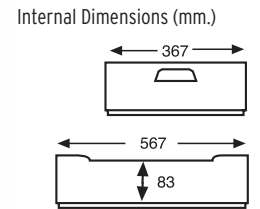

1794P PERFORATED CONTAINER SOLID BOTTOM

| External Dimensions | Weight | Capacity | Color | Material | Un. Pallet |
|------------------------|-----------|-----------|-------|----------|------------|
| L.600; W.400; h.90 mm. | 1.050 kg. | 19 liters | □ ■ | HDPE | 108 |

1794C SOLID CONTAINER

| External Dimensions | Weight | Capacity | Color | Material | Un. Pallet |
|------------------------|-----------|-----------|-------|----------|------------|
| L.600; W.400; h.90 mm. | 1.120 kg. | 19 liters | □ ■ | HDPE | 108 |

1793 PERFORATED CONTAINER

| External Dimensions | Weight | Capacity | Color | Material | Un. Pallet |
|-------------------------|-----------|-----------|-------|----------|------------|
| L.600; W.400; h.120 mm. | 1.150 kg. | 20 liters | □ ■ | HDPE | 76 |

1793P PERFORATED CONTAINER SOLID BOTTOM

| External Dimensions | Weight | Capacity | Color | Material | Un. Pallet |
|-------------------------|-----------|-----------|-------|----------|------------|
| L.600; W.400; h.120 mm. | 1.240 kg. | 20 liters | □ ■ | HDPE | 76 |