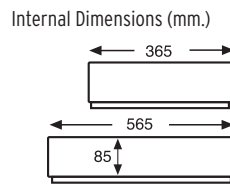

STACKABLE CONTAINERS

Euro Size 600x400 mm.

1794 PERFORATED CONTAINER

| External Dimensions | Weight | Capacity | Color | Material | Un. Pallet |
|------------------------|-----------|-----------|-------|----------|------------|
| L.600; W.400; h.90 mm. | 1.000 kg. | 19 liters | □ ■ | HDPE | 108 |

1794P PERFORATED CONTAINER SOLID BOTTOM

| External Dimensions | Weight | Capacity | Color | Material | Un. Pallet |
|------------------------|-----------|-----------|-------|----------|------------|
| L.600; W.400; h.90 mm. | 1.050 kg. | 19 liters | □ ■ | HDPE | 108 |

1794C SOLID CONTAINER

| External Dimensions | Weight | Capacity | Color | Material | Un. Pallet |
|------------------------|-----------|-----------|-------|----------|------------|
| L.600; W.400; h.90 mm. | 1.120 kg. | 19 liters | □ ■ | HDPE | 108 |

1795C SOLID CONTAINER

| External Dimensions | Weight | Capacity | Color | Material | Un. Pallet |
|-------------------------|-----------|-----------|-------|----------|------------|
| L.600; W.400; h.150 mm. | 1.680 kg. | 23 liters | □ ■ | HDPE | 64 |