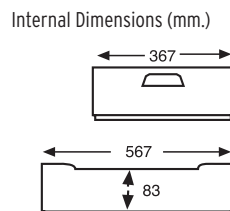

1794C SOLID CONTAINER

| External Dimensions | Weight | Capacity | Color | Material | Un. Pallet |
|------------------------|-----------|-----------|-------|----------|------------|
| L.600; W.400; h.90 mm. | 1.120 kg. | 19 liters | □ ■ | HDPE | 108 |

1793 PERFORATED CONTAINER

| External Dimensions | Weight | Capacity | Color | Material | Un. Pallet |
|-------------------------|-----------|-----------|-------|----------|------------|
| L.600; W.400; h.120 mm. | 1.150 kg. | 20 liters | □ ■ | HDPE | 76 |

1793P PERFORATED CONTAINER SOLID BOTTOM

| External Dimensions | Weight | Capacity | Color | Material | Un. Pallet |
|-------------------------|-----------|-----------|-------|----------|------------|
| L.600; W.400; h.120 mm. | 1.240 kg. | 20 liters | □ ■ | HDPE | 76 |

1793C SOLID CONTAINER

| External Dimensions | Weight | Capacity | Color | Material | Un. Pallet |
|-------------------------|-----------|-----------|-------|----------|------------|
| L.600; W.400; h.120 mm. | 1.250 kg. | 20 liters | □ ■ | HDPE | 76 |