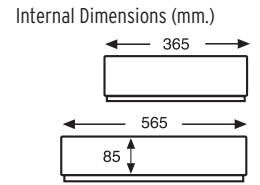

STACKABLE CONTAINERS

Euro Size 600x400 mm.

1794 PERFORATED CONTAINER

| External Dimensions | Weight | Capacity | Color | Material | Un. Pallet |
|------------------------|-----------|-----------|-------|----------|------------|
| L.600; W.400; h.90 mm. | 1.000 kg. | 19 liters | □ ■ | HDPE | 108 |

1794P PERFORATED CONTAINER SOLID BOTTOM

| External Dimensions | Weight | Capacity | Color | Material | Un. Pallet |
|------------------------|-----------|-----------|-------|----------|------------|
| L.600; W.400; h.90 mm. | 1.050 kg. | 19 liters | □ ■ | HDPE | 108 |

1794C SOLID CONTAINER

| External Dimensions | Weight | Capacity | Color | Material | Un. Pallet |
|------------------------|-----------|-----------|-------|----------|------------|
| L.600; W.400; h.90 mm. | 1.120 kg. | 19 liters | □ ■ | HDPE | 108 |

1795C SOLID CONTAINER

| External Dimensions | Weight | Capacity | Color | Material | Un. Pallet |
|-------------------------|-----------|-----------|-------|----------|------------|
| L.600; W.400; h.150 mm. | 1.680 kg. | 23 liters | □ ■ | HDPE | 64 |