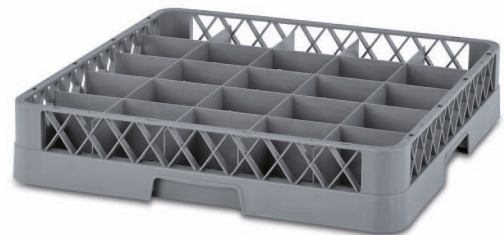

SPÜLKORB UND ERWEITERUNGSELEMENT FÜR TABLETTS

9100 SPÜLKORB UNIVERSAL

Außenmaße	Stapelhöhe	Öffnung	Gewicht	Stück/Pal.
L.500; B.500; H.102 mm.	94 mm.	98 mm.	1,220 kg.	100

9101 SPÜLKORB FÜR TABLETTS

Außenmaße	Stapelhöhe	Volumen Teller	Gewicht	Stück/Pal.
L.500; B.500; H.102 mm.	94 mm.	18	1,300 kg.	100

9125 SPÜLKORB FÜR TABLETTS MIT 25 FÄCHER

Außenmaße	Stapelhöhe	Cell Maße	Gewicht	Stück/Pal.
L.500; B.500; H.102 mm.	94 mm.	92x92x75 mm.	1,550 kg.	100

9136 SPÜLKORB FÜR TABLETTS MIT 36 FÄCHER

Außenmaße	Stapelhöhe	Cell Maße	Gewicht	Stück/Pal.
L.500; B.500; H.102 mm.	94 mm.	76x76x75 mm.	1,670 kg.	100

9149 SPÜLKORB FÜR TABLETTS MIT 49 FÄCHER

Außenmaße	Stapelhöhe	Cell Maße	Gewicht	Stück/Pal.
L.500; B.500; H.102 mm.	94 mm.	65x65x75 mm.	1,820 kg.	100

9200 ERWEITERUNGSELEMENT FÜR SPÜLKORB

Außenmaße	Höhenzunahme	Gewicht	Stück/Pal.
L.500; B.500; H.40 mm.	40 mm.	0,460 kg.	200

9225 ERWEITERUNGSELEMENT MIT 25 FÄCHER

Außenmaße	Höhenzunahme	Cell Maße	Gewicht	Stück/Pal.
L.500; B.500; H.50 mm.	40 mm.	91x91x40 mm.	0,740 kg.	200

9236 ERWEITERUNGSELEMENT MIT 36 FÄCHER

Außenmaße	Stapelhöhe	Cell Maße	Gewicht	Stück/Pal.
L.500; B.500; H.50 mm.	40 mm.	75x75x40 mm.	0,810 kg.	200