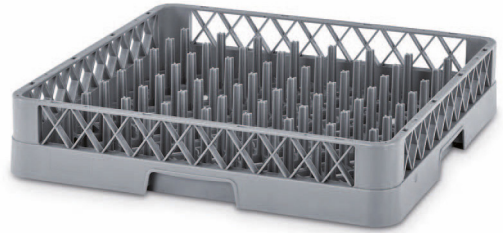

SPÜLKORB UND ERWEITERUNGSELEMENT FÜR TABLETTS

9100 SPÜLKORB UNIVERSAL

Außenmaße	Stapelhöhe	Öffnung	Gewicht	Stück/Pal.
L.500; B.500; H.102 mm.	94 mm.	98 mm.	1,220 kg.	100

9101 SPÜLKORB FÜR TABLETTS

Außenmaße	Stapelhöhe	Volumen Teller	Gewicht	Stück/Pal.
L.500; B.500; H.102 mm.	94 mm.	18	1,300 kg.	100

9125 SPÜLKORB FÜR TABLETTS MIT 25 FÄCHER

Außenmaße	Stapelhöhe	Cell Maße	Gewicht	Stück/Pal.
L.500; B.500; H.102 mm.	94 mm.	92x92x75 mm.	1,550 kg.	100

9136 SPÜLKORB FÜR TABLETTS MIT 36 FÄCHER

Außenmaße	Stapelhöhe	Cell Maße	Gewicht	Stück/Pal.
L.500; B.500; H.102 mm.	94 mm.	76x76x75 mm.	1,670 kg.	100

9149 SPÜLKORB FÜR TABLETTS MIT 49 FÄCHER

Außenmaße	Stapelhöhe	Cell Maße	Gewicht	Stück/Pal.
L.500; B.500; H.102 mm.	94 mm.	65x65x75 mm.	1,820 kg.	100

9200 ERWEITERUNGSELEMENT FÜR SPÜLKORB

Außenmaße	Höhenzunahme	Gewicht	Stück/Pal.
L.500; B.500; H.40 mm.	40 mm.	0,460 kg.	200

9225 ERWEITERUNGSELEMENT MIT 25 FÄCHER

Außenmaße	Höhenzunahme	Cell Maße	Gewicht	Stück/Pal.
L.500; B.500; H.50 mm.	40 mm.	91x91x40 mm.	0,740 kg.	200

9236 ERWEITERUNGSELEMENT MIT 36 FÄCHER

Außenmaße	Stapelhöhe	Cell Maße	Gewicht	Stück/Pal.
L.500; B.500; H.50 mm.	40 mm.	75x75x40 mm.	0,810 kg.	200