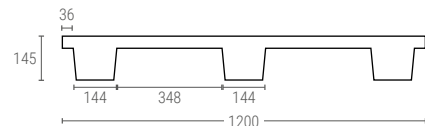

» GESCHLOSSENE KUNSTSTOFFPALETTEN

Mit 9 Deckeln geliefert, um die vollständig geschlossene Version zu erhalten.

1208CC

PALETTE 1200X800 MM.

Auflagefläche	9 Füße
Abmessungen	L.1200, B.800, h.145 mm
Gewicht	8,200 kg
Farbe	● ●
Material	HDPE-R
Traglast dynamisch	bis zu 850 kg
Traglast statisch	bis uz 3400 kg
Stück auf Palette	40

1208CCA

PALETTE 1200X800 MM.

Farbe	○
Material	HDPE

Innenmaße (mm)

1210CC

PALLET 1200X1000 MM.

Auflagefläche	9 Füße
Abmessungen	L.1200, B.1000, h.145 mm
Gewicht	9,800 kg
Farbe	● ●
Material	HDPE-R
Traglast dynamisch	bis zu 850 kg
Traglast statisch	bis zu 3400 kg
Stück auf Palette	40

Innenmaße (mm)