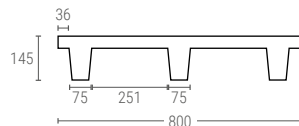

» GESCHLOSSENE KUNSTSTOFFPALETTEN

Mit 9 Deckeln geliefert, um die vollständig geschlossene Version zu erhalten.

1208CC

PALETTE 1200X800 MM.

Auflagefläche	9 Füße
Abmessungen	L.1200, B.800, h.145 mm
Gewicht	8,200 kg
Farbe	● ●
Material	HDPE-R
Traglast dynamisch	bis zu 850 kg
Traglast statisch	bis uz 3400 kg
Stück auf Palette	40

1208CCA

PALETTE 1200X800 MM.

Farbe	○
Material	HDPE

Innenmaße (mm)

1210CC

PALLET 1200X1000 MM.

Auflagefläche	9 Füße
Abmessungen	L.1200, B.1000, h.145 mm
Gewicht	9,800 kg
Farbe	● ●
Material	HDPE-R
Traglast dynamisch	bis zu 850 kg
Traglast statisch	bis zu 3400 kg
Stück auf Palette	40

Innenmaße (mm)