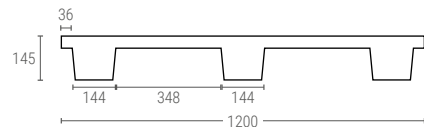

» NESTBARE PALETTEN

1208

PALETTE 1200X800 MM.

Auflagefläche	9 FüÙe
Abmessungen	L.1200, B.800, h.145 mm
Gewicht	6,500 kg
Farbe	●●
Material	HDPE-R
Traglast dynamisch	bis zu 850 kg
Traglast statisch	bis zu 3400 kg
Stück auf Palette	40

InnenmaÙe (mm)

1208A

PALETTE 1200X800 MM.

Farbe	○
Material	HDPE

1210

PALETTE 1200X800 MM.

Auflagefläche	9 FüÙe
Abmessungen	L.1200, B.1000, h.145 mm.
Gewicht	4,800 kg
Farbe	●●
Material	HDPE-R
Traglast dynamisch	bis zu 850 kg
Traglast statisch	bis zu 3400 kg
Stück auf Palette	40

InnenmaÙe (mm)