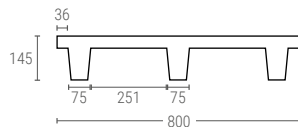

» NESTBARE PALETTEN

1208

PALETTE 1200X800 MM.

Auflagefläche	9 FüÙe
Abmessungen	L.1200, B.800, h.145 mm
Gewicht	6,500 kg
Farbe	●●
Material	HDPE-R
Traglast dynamisch	bis zu 850 kg
Traglast statisch	bis zu 3400 kg
Stück auf Palette	40

InnenmaÙe (mm)

1208A

PALETTE 1200X800 MM.

Farbe	○
Material	HDPE

1210

PALETTE 1200X800 MM.

Auflagefläche	9 FüÙe
Abmessungen	L.1200, B.1000, h.145 mm.
Gewicht	4,800 kg
Farbe	●●
Material	HDPE-R
Traglast dynamisch	bis zu 850 kg
Traglast statisch	bis zu 3400 kg
Stück auf Palette	40

InnenmaÙe (mm)