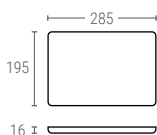

» PRÄSENTATIONSSCHALEN

130

PRÄSENTATIONSSCHALEN

Außenmaße	L.290; B.220; h.20 mm
Gewicht	0,215 kg
Farbe	○
Material	ABS
Stück pro Kasten	25

130/1 | PRÄSENTATIONSSCHALEN HDPE

Gewicht	0,175 kg
Farbe	● ○
Material	HDPE

Innenmaße (mm)

140

PRÄSENTATIONSSCHALEN

Außenmaße	L.330; B.225; h.20 mm
Gewicht	0,275 kg
Farbe	○
Material	ABS
Stück pro Kasten	25

140/1 | PRÄSENTATIONSSCHALEN HDPE

Gewicht	0,230 kg
Farbe	● ○
Material	HDPE

Innenmaße (mm)

150

PRÄSENTATIONSSCHALEN

Außenmaße	L.400; B.290; h.20 mm
Gewicht	0,440 kg
Farbe	○
Material	ABS
Stück pro Kasten	25

150/1 | PRÄSENTATIONSSCHALEN HDPE

Gewicht	0,380 kg
Farbe	● ○
Material	HDPE

Innenmaße (mm)

160

PRÄSENTATIONSSCHALEN

Außenmaße	L.600; B.400; h.25 mm
Gewicht	1,090 kg
Farbe	○ ●
Material	ABS
Stück pro Kasten	10

Innenmaße (mm)

102

KANNEN

Hohe	180 mm.
Gewicht	0,120 kg.
Farbe	● ○
Material	PP
Stück pro Kasten	128