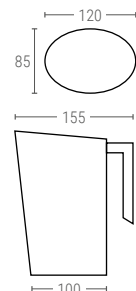

Innenmaße (mm)

STAPELBEHÄLTER

STAPELBARE UND NESTBARE BEHÄLTER

TRANSPORTROLLER

RUNDBEHÄLTER UND TANKS

KUNSTSTOFF-PALETTE

WEITERE PRODUKTE

MÜLLBEHÄLTER AUFFANGPALETTE

KUNSTSTOFF-ABSPERRGITTER