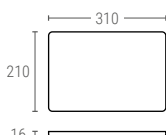

» PRÄSENTATIONSSCHALEN

130

PRÄSENTATIONSSCHALEN

Außenmaße	L.290; B.220; h.20 mm
Gewicht	0,215 kg
Farbe	○
Material	ABS
Stück pro Kasten	25

130/1 | PRÄSENTATIONSSCHALEN HDPE

Gewicht	0,175 kg
Farbe	● ○
Material	HDPE

Innenmaße (mm)

140

PRÄSENTATIONSSCHALEN

Außenmaße	L.330; B.225; h.20 mm
Gewicht	0,275 kg
Farbe	○
Material	ABS
Stück pro Kasten	25

140/1 | PRÄSENTATIONSSCHALEN HDPE

Gewicht	0,230 kg
Farbe	● ○
Material	HDPE

Innenmaße (mm)

150

PRÄSENTATIONSSCHALEN

Außenmaße	L.400; B.290; h.20 mm
Gewicht	0,440 kg
Farbe	○
Material	ABS
Stück pro Kasten	25

150/1 | PRÄSENTATIONSSCHALEN HDPE

Gewicht	0,380 kg
Farbe	● ○
Material	HDPE

Innenmaße (mm)

160

PRÄSENTATIONSSCHALEN

Außenmaße	L.600; B.400; h.25 mm
Gewicht	1,090 kg
Farbe	○ ●
Material	ABS
Stück pro Kasten	10

Innenmaße (mm)

102

KANNEN

Hohe	180 mm.
Gewicht	0,120 kg.
Farbe	● ○
Material	PP
Stück pro Kasten	128