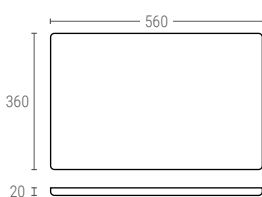

» PRÄSENTATIONSSCHALEN

130

PRÄSENTATIONSSCHALEN

Außenmaße	L.290; B.220; h.20 mm
Gewicht	0,215 kg
Farbe	○
Material	ABS
Stück pro Kasten	25

130/1 | PRÄSENTATIONSSCHALEN HDPE

Gewicht	0,175 kg
Farbe	● ○
Material	HDPE

Innenmaße (mm)

140

PRÄSENTATIONSSCHALEN

Außenmaße	L.330; B.225; h.20 mm
Gewicht	0,275 kg
Farbe	○
Material	ABS
Stück pro Kasten	25

140/1 | PRÄSENTATIONSSCHALEN HDPE

Gewicht	0,230 kg
Farbe	● ○
Material	HDPE

Innenmaße (mm)

150

PRÄSENTATIONSSCHALEN

Außenmaße	L.400; B.290; h.20 mm
Gewicht	0,440 kg
Farbe	○
Material	ABS
Stück pro Kasten	25

150/1 | PRÄSENTATIONSSCHALEN HDPE

Gewicht	0,380 kg
Farbe	● ○
Material	HDPE

Innenmaße (mm)

160

PRÄSENTATIONSSCHALEN

Außenmaße	L.600; B.400; h.25 mm
Gewicht	1,090 kg
Farbe	○ ●
Material	ABS
Stück pro Kasten	10

Innenmaße (mm)

102

KANNEN

Hohe	180 mm.
Gewicht	0,120 kg.
Farbe	● ○
Material	PP
Stück pro Kasten	128