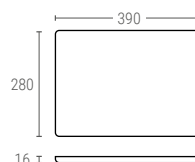

» PRÄSENTATIONSSCHALEN

130

PRÄSENTATIONSSCHALEN

Außenmaße	L.290; B.220; h.20 mm
Gewicht	0,215 kg
Farbe	○
Material	ABS
Stück pro Kasten	25

130/1 | PRÄSENTATIONSSCHALEN HDPE

Gewicht	0,175 kg
Farbe	● ○
Material	HDPE

Innenmaße (mm)

140

PRÄSENTATIONSSCHALEN

Außenmaße	L.330; B.225; h.20 mm
Gewicht	0,275 kg
Farbe	○
Material	ABS
Stück pro Kasten	25

140/1 | PRÄSENTATIONSSCHALEN HDPE

Gewicht	0,230 kg
Farbe	● ○
Material	HDPE

Innenmaße (mm)

150

PRÄSENTATIONSSCHALEN

Außenmaße	L.400; B.290; h.20 mm
Gewicht	0,440 kg
Farbe	○
Material	ABS
Stück pro Kasten	25

150/1 | PRÄSENTATIONSSCHALEN HDPE

Gewicht	0,380 kg
Farbe	● ○
Material	HDPE

Innenmaße (mm)

160

PRÄSENTATIONSSCHALEN

Außenmaße	L.600; B.400; h.25 mm
Gewicht	1,090 kg
Farbe	○ ●
Material	ABS
Stück pro Kasten	10

Innenmaße (mm)

102

KANNEN

Hohe	180 mm.
Gewicht	0,120 kg.
Farbe	● ○
Material	PP
Stück pro Kasten	128