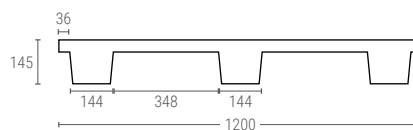

» NESTBARE PALETTEN

0812

PALETTE 1200x800 mm.

Auflagefläche	9 Füße
Abmessungen	L.1200, B.800, h.145 mm
Gewicht	4,200 kg
Farbe	●
Material	HDPE-R
Traglast dynamisch	bis zu 850 kg
Traglast statisch	bis zu 3400 kg
Stück auf Palette	60

Innenmaße (mm)

i 60 Einheiten pro Palette.

➤ Rutschsicherungsrand: 7 mm

STAPELBEHÄLTER

STAPELBARE UND NESTBARE BEHÄLTER

TRANSPORTROLLER

RUNDBEHÄLTER UND TANKS

KUNSTSTOFF-PALETTEN