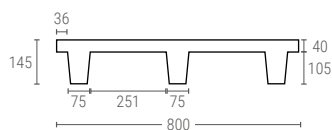

» NESTBARE PALETTEN

0812

PALETTE 1200x800 mm.

Auflagefläche	9 Füße
Abmessungen	L.1200, B.800, h.145 mm
Gewicht	4,200 kg
Farbe	●
Material	HDPE-R
Traglast dynamisch	bis zu 850 kg
Traglast statisch	bis zu 3400 kg
Stück auf Palette	60

Innenmaße (mm)

i 60 Einheiten pro Palette.

➤ Rutschsicherungsrand: 7 mm

STAPELBEHÄLTER

STAPELBARE UND NESTBARE BEHÄLTER

TRANSPORTROLLER

RUNDBEHÄLTER UND TANKS

KUNSTSTOFF-PALETTEN